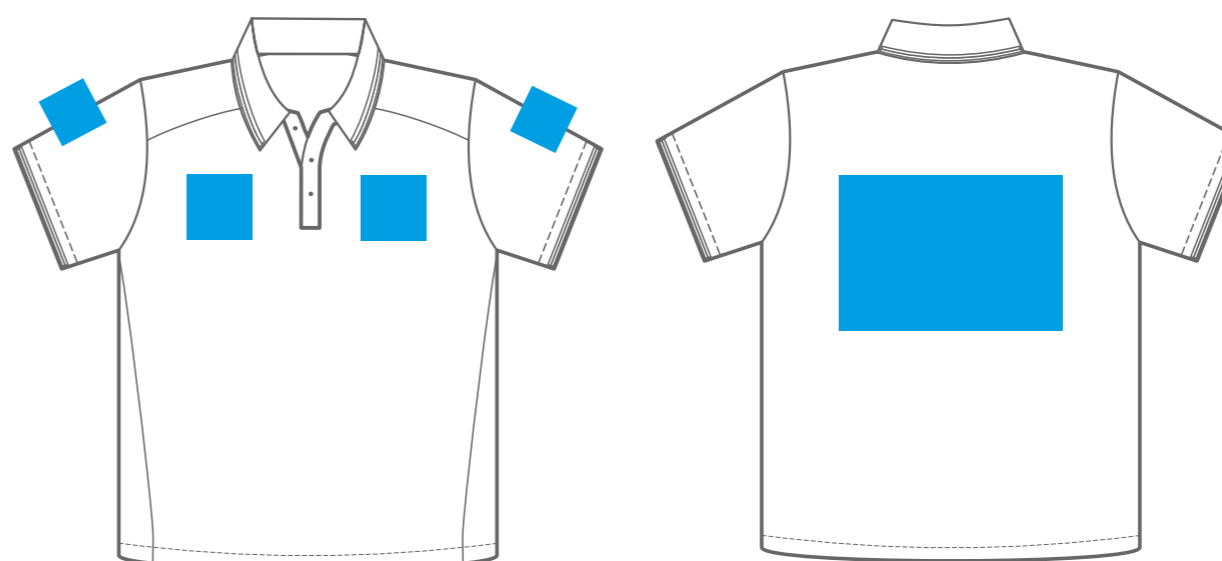

Рубашка поло

арт. 12200005

StanSalute

р-р М/48

грудь

спина

Размеры нанесения

Шелкография, шелкотранфер, цифровой трансфер, флекс

Грудь слева/справа

Спина

Рукав

	Грудь слева/справа	Спина	Рукав
XS	100*430 мм	300 *450 мм	100*60 мм
S	110*450 мм	310 *450 мм	110*60 мм
M	120*450 мм	330*450 мм	120*60 мм
L	130*450 мм	340*450 мм	130*70 мм
XL	140*450 мм	350*450 мм	130*70 мм

Цифровой трансфер

MAX 280*400 мм

Вышивка

Грудь слева/справа

Спина

Рукав

	Грудь слева/справа	Спина	Рукав
XS	80 *80 мм	250*250 мм	80*80 мм
S			
M	100*100 мм	250*250 мм	80*80 мм
L			
XL		250*250 мм 330*210 мм (+ вертикально)	