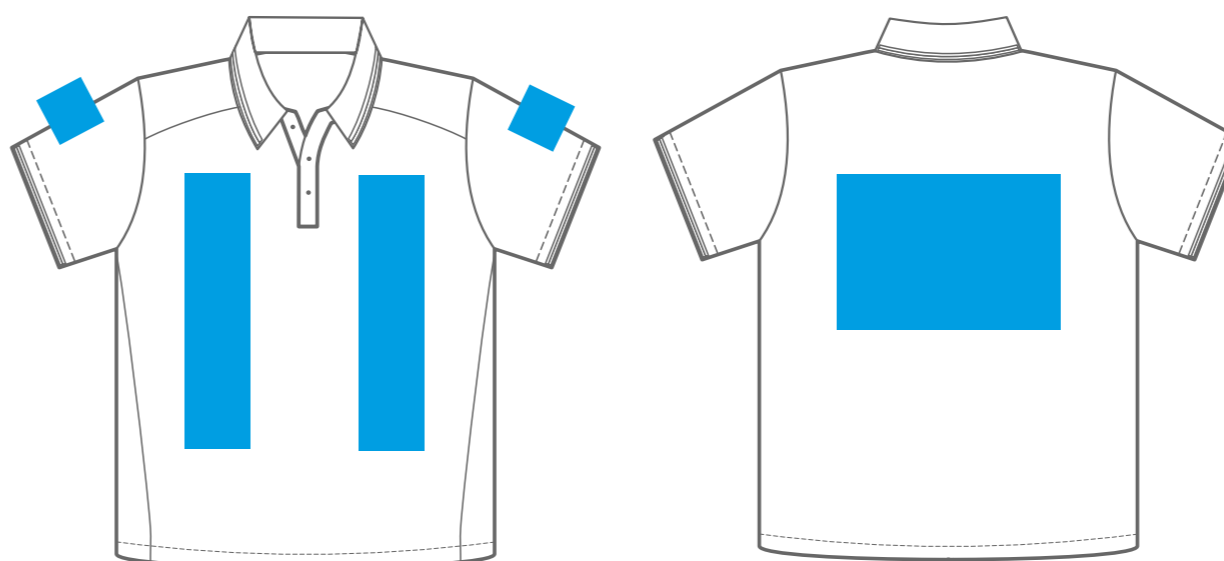

Рубашка поло

арт. 12200005

StanSalute

р-р М/48

грудь

спина

Размеры нанесения

Шелкография, шелкотранфер, цифровой трансфер, флекс

Грудь слева/справа

Спина

Рукав

	Грудь слева/справа	Спина	Рукав
XS	100*430 мм	300 *450 мм	100*60 мм
S	110*450 мм	310 *450 мм	110*60 мм
M	120*450 мм	330*450 мм	120*60 мм
L	130*450 мм	340*450 мм	130*70 мм
XL	140*450 мм	350*450 мм	130*70 мм

Цифровой трансфер

MAX 280*400 мм

Вышивка

Грудь слева/справа

Спина

Рукав

	Грудь слева/справа	Спина	Рукав
XS	80 *80 мм	250*250 мм	80*80 мм
S			
M	100*100 мм	250*250 мм	80*80 мм
L			
XL		250*250 мм 330*210 мм (+ вертикально)	