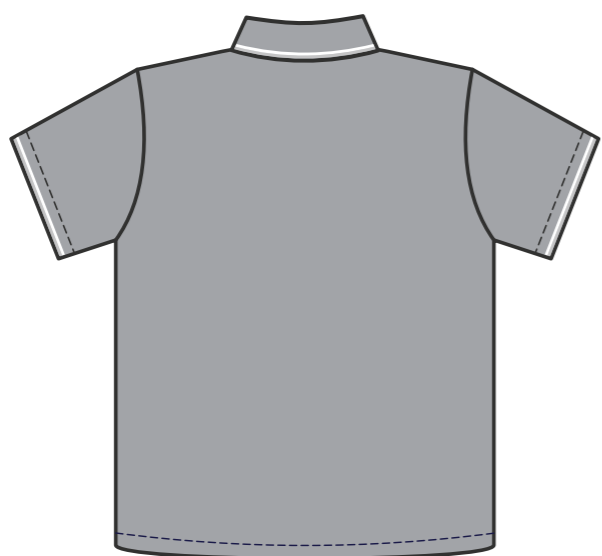

Рубашка поло

арт. 12200005

StanSalute

р-р М/48

грудь

спина

Размеры нанесения

Шелкография, шелкотранфер, цифровой трансфер, флекс

Грудь слева/справа

Спина

Рукав

	Грудь слева/справа	Спина	Рукав
XS	100*430 мм	300 *450 мм	100*60 мм
S	110*450 мм	310 *450 мм	110*60 мм
M	120*450 мм	330*450 мм	120*60 мм
L	130*450 мм	340*450 мм	130*70 мм
XL	140*450 мм	350*450 мм	130*70 мм

Цифровой трансфер

MAX 280*400 мм

Вышивка

Грудь слева/справа

Спина

Рукав

	Грудь слева/справа	Спина	Рукав
XS	80 *80 мм	250*250 мм	80*80 мм
S			
M	100*100 мм	250*250 мм	80*80 мм
L			
XL		250*250 мм 330*210 мм (+ вертикально)	