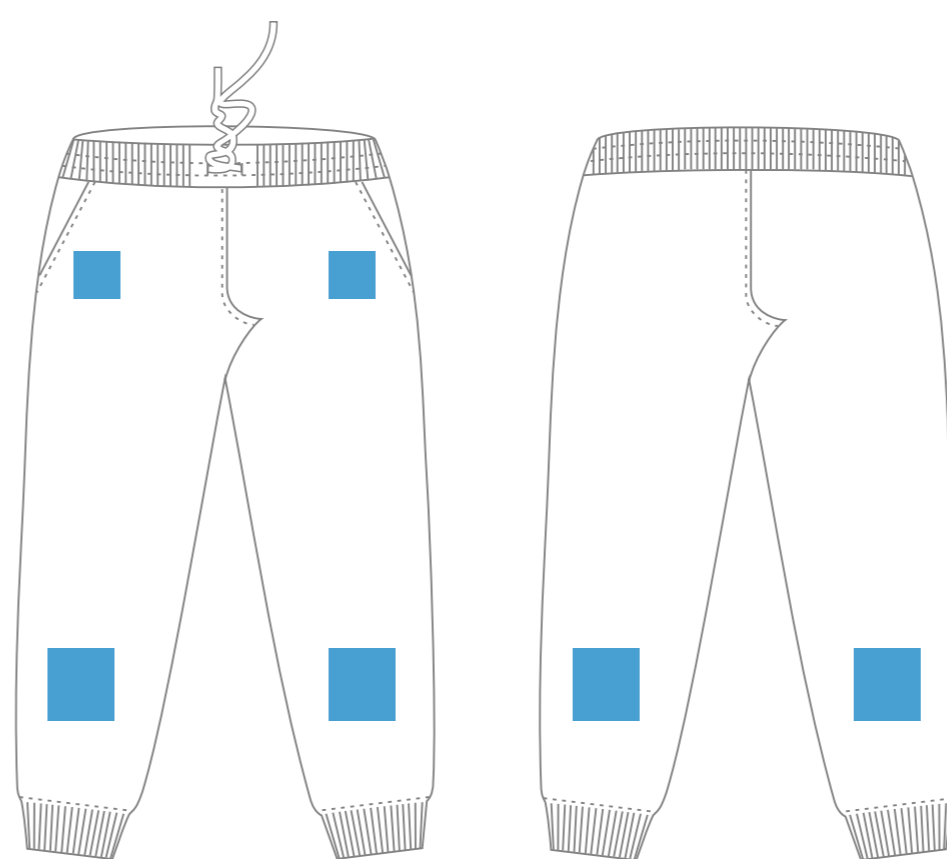

- 50
- 20
- 14
- 16
- 46

Штаны

арт. 92
StanColor
 р-р М/48

спереди

сзади

Размеры нанесения

Шелкотрансфер, цифровой трансфер, флекс

Штанина спереди/сзади

Карман

XS	100 * 400 мм	80 * 100 мм
S	110 * 400 мм	85 * 100 мм
M	120 * 400 мм	90 * 110 мм
L	120 * 400 мм	95 * 110 мм
XL	130 * 400 мм	100 * 110 мм

Вышивка, сублимационные шевроны

Штанина нижняя часть

Карман

XS	60 * 60 мм	80 * 80 мм
S	60 * 60 мм	80 * 80 мм
M	60 * 60 мм	80 * 80 мм
L	80 * 80 мм (если близко к низу, то 60 * 60)	100 * 100 мм
XL	80 * 80 мм (если близко к низу, то 60 * 60)	100 * 100 мм