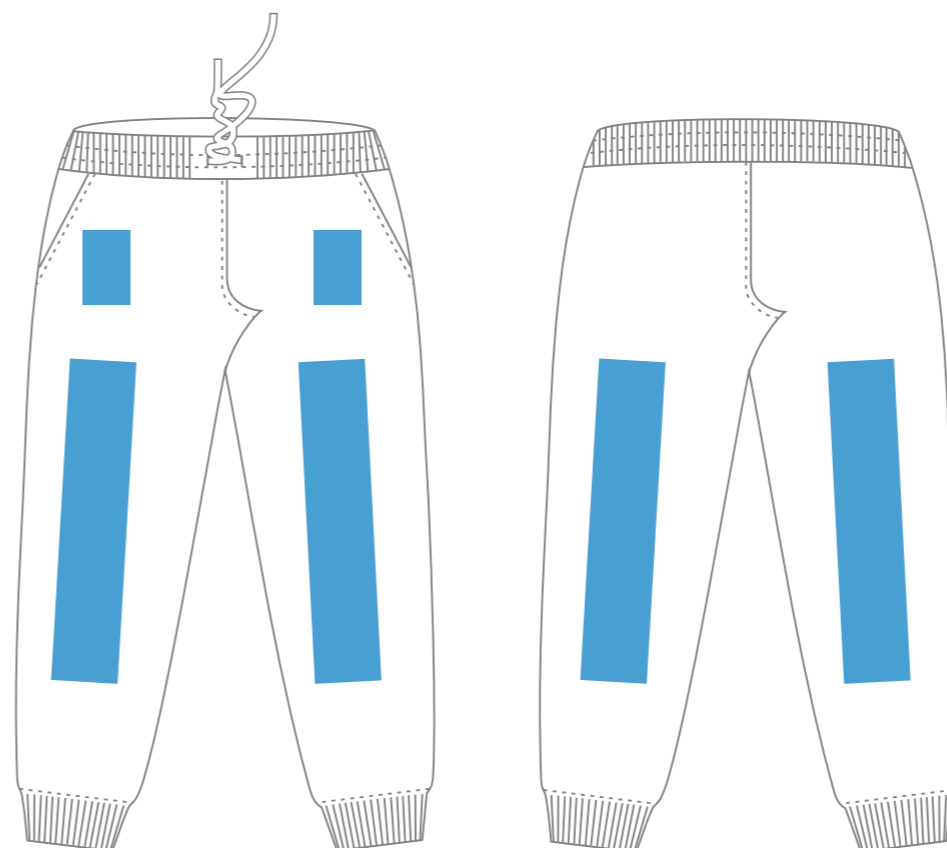

- 50
- 20
- 14
- 16
- 46

Штаны

арт. 92
StanColor
 р-р М/48

спереди

сзади

Размеры нанесения

Шелкотрансфер, цифровой трансфер, флекс

Штанина спереди/сзади

Карман

XS	100 * 400 мм	80 * 100 мм
S	110 * 400 мм	85 * 100 мм
M	120 * 400 мм	90 * 110 мм
L	120 * 400 мм	95 * 110 мм
XL	130 * 400 мм	100 * 110 мм

Вышивка, сублимационные шевроны

Штанина нижняя часть

Карман

XS	60 * 60 мм	80 * 80 мм
S	60 * 60 мм	80 * 80 мм
M	60 * 60 мм	80 * 80 мм
L	80 * 80 мм (если близко к низу, то 60 * 60)	100 * 100 мм
XL	80 * 80 мм (если близко к низу, то 60 * 60)	100 * 100 мм