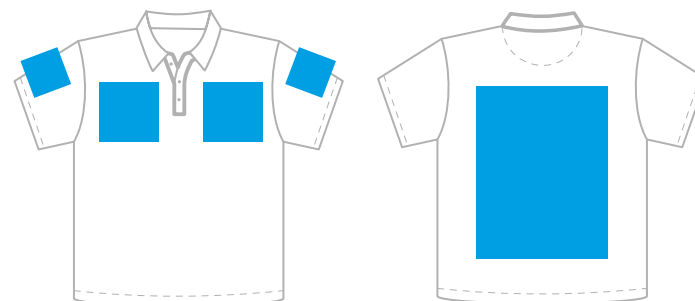

10

Рубашка поло

12

Артикул: 1220004U

StanColor

р-р М/48

28

14

16

30

20

грудь

спина

М 1:10

Размеры нанесения

Шелкография, шелкотрансфер и цифровой трансфер

Грудь (слева/справа)

Спина

Рукав

XS	120*450 мм	300*450 мм	120*60 мм
S	120*450 мм	320*450 мм	120*90 мм
M	130*450 мм	320*450 мм	130*100 мм
L	140*450 мм	340*450 мм	130*100 мм
XL	140*450 мм	370*450 мм	130*100 мм

Цифровой трансфер

MAX 280*400 мм

Вышивка

Грудь (слева/справа)

Спина

Рукав

XS	95*95 мм		80*80 мм
S	110*110 мм	250*250 мм	80*80 мм
M	120*120 мм		100*100 мм
L	140*140 мм	250*250 мм	100*100 мм
XL	140*140 мм	250*250 мм 380*150 мм	100*100 мм