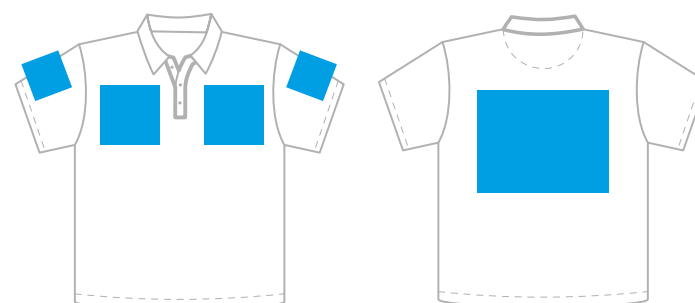

16

30

20

грудь

спина

М 1:10

Размеры нанесения

Шелкография, шелкотрансфер и цифровой трансфер

Грудь (слева/справа)

Спина

Рукав

XS	120*450 мм	300*450 мм	120*60 мм
S	120*450 мм	320*450 мм	120*90 мм
M	130*450 мм	320*450 мм	130*100 мм
L	140*450 мм	340*450 мм	130*100 мм
XL	140*450 мм	370*450 мм	130*100 мм

Цифровой трансфер

MAX 280*400 мм

Вышивка

Грудь (слева/справа)

Спина

Рукав

XS	95*95 мм		80*80 мм
S	110*110 мм	250*250 мм	80*80 мм
M	120*120 мм		100*100 мм
L	140*140 мм	250*250 мм	100*100 мм
XL	140*140 мм	250*250 мм 380*150 мм	100*100 мм