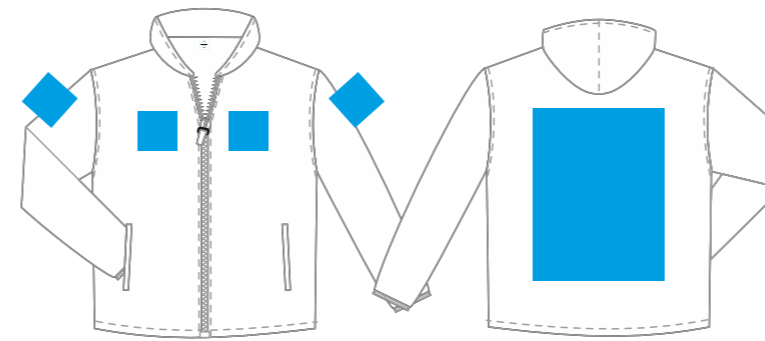

Вышивка, сублимационные шевроны

вертикально только те, что без подклада

Грудь
слева
справа

Спина

Рукав

XS	80*80 мм	250*250 мм	80*80 мм
S	90*90 мм	250*250 мм	
M	100*100 мм	250*250 мм/300*150 мм	
L	110*110 мм	250*250 мм/320*150 мм	100*100 мм
XL	120*120 мм	250*250 мм/340*150 мм	

капюшон