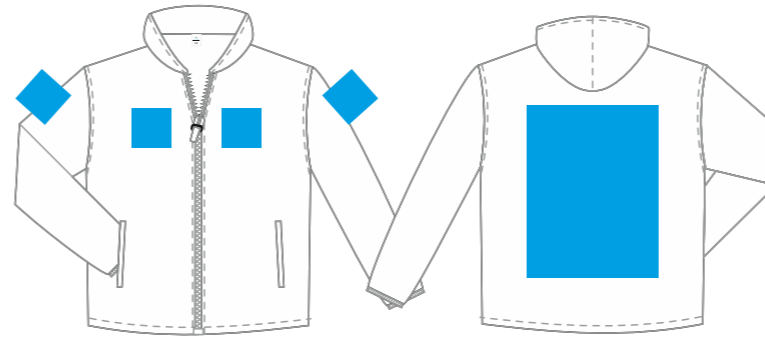

130

30

16

46

грудь

спина

спина

М 1:10

## Размеры нанесения Шелкография, цифровой трансфер

Грудь  
слева  
справа

Спина

Плечо  
(цифровой трансфер)

<b>XS</b>	140*220 мм	340*420 мм	120*100 мм
<b>S</b>	150*240 мм	360*450 мм	120*100 мм
<b>M</b>	150*260 мм	380*450 мм	120*110 мм
<b>L</b>	150*280 мм	400*450 мм	120*120 мм
<b>XL</b>	150*300 мм	430*450 мм	130*120 мм

Цифровой трансфер

MAX 280\*400 мм

!!!! Шелкография на белых - не более 4х цветов в принте,  
на цветных - не более 3х + белый