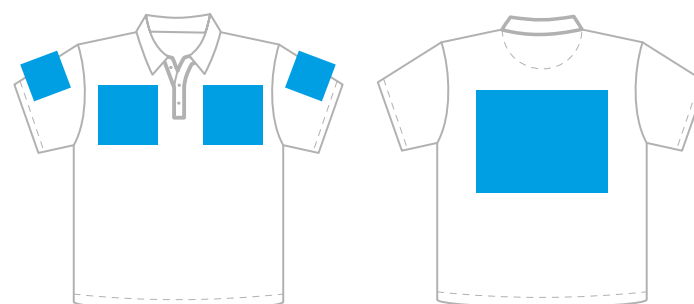

Вышивка

Грудь (слева/справа)

Спина

Рукав

XS	95*95 мм		80*80 мм
S	110*110 мм	250*250 мм	80*80 мм
M	120*120 мм		100*100 мм
L	140*140 мм	250*250 мм	100*100 мм
XL	150*150 мм	250*250 мм 380*150 мм	100*100 мм