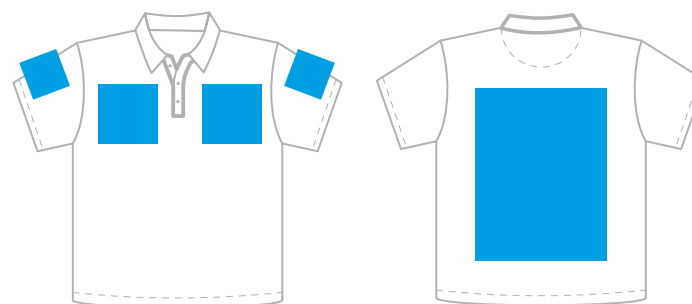

Артикул:

1210004С

р-р М/48

грудь

спина

М 1:10

## Размеры нанесения

Шелкография, шелкотрансфер и цифровой трансфер

Грудь (слева/справа)

Спина

Рукав

<b>XS</b>	120*450 мм	320*450 мм	130*110 мм
<b>S</b>	130*450 мм	340*450 мм	130*120 мм
<b>M</b>	140*450 мм	360*450 мм	130*130 мм
<b>L</b>	150*450 мм	380*450 мм	130*140 мм
<b>XL</b>	160*450 мм	400*450 мм	130*150 мм