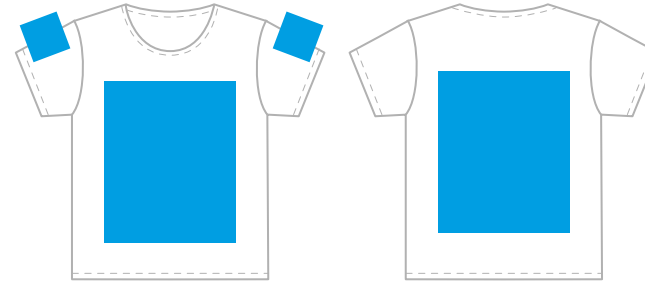

28

Футболка

Артикул: 11200037
37 StanColor

р-р М/48

грудь

Размеры нанесения

Шелкография, шелкотрансфер, цифровой трансфер, флекс

Грудь / Спина

Рукав

XS	280*450 мм	90*70 мм
S	290*450 мм	100*70 мм
M	300*450 мм	110*70 мм
L	310*450 мм	110*70 мм
XL	320*450 мм	120*80 мм

Цифровой трансфер

MAX 280*400 мм

Флекс

MAX 380*450 мм

М 1:10

спина