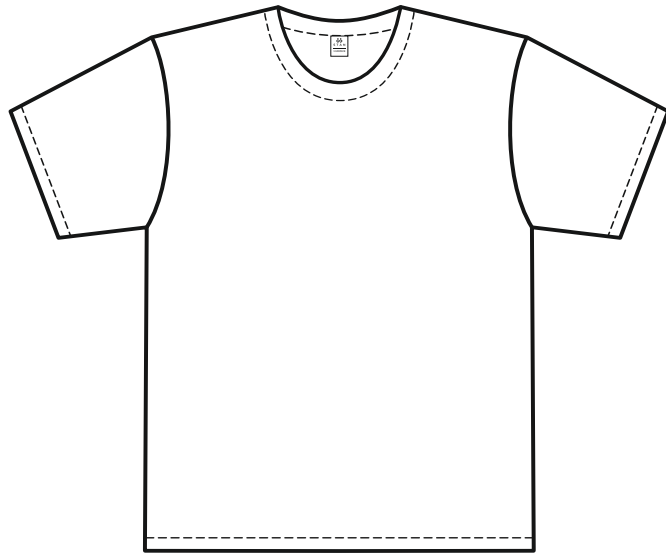

10

20

16

30

14

**Футболка унисекс**  
**хлопок 140, 52В**  
**Артикул: 1120052В**

р-р М/48

грудь

### Грудь / Спина

### Цифровой трансфер

**MAX** 280\*400 мм

### Флекс

**MAX** 380\*450 мм