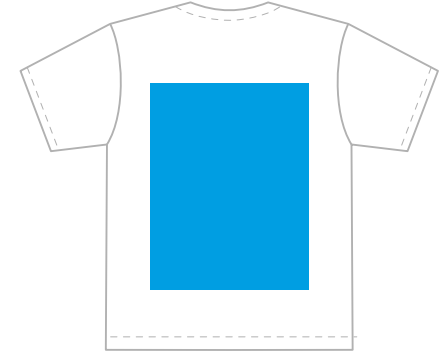

10

20

16

30

14

**Футболка унисекс**  
**хлопок 140, 52В**  
**Артикул: 1120052В**

р-р М/48

грудь

### Грудь / Спина

### Цифровой трансфер

**MAX** 280\*400 мм

### Флекс

**MAX** 380\*450 мм