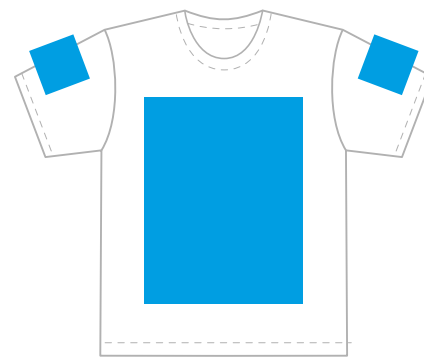

10

20

16

30

14

**Футболка унисекс**  
**хлопок 140, 52В**  
**Артикул: 1120052В**

р-р М/48

грудь

### Грудь / Спина

### Цифровой трансфер

**MAX** 280\*400 мм

### Флекс

**MAX** 380\*450 мм