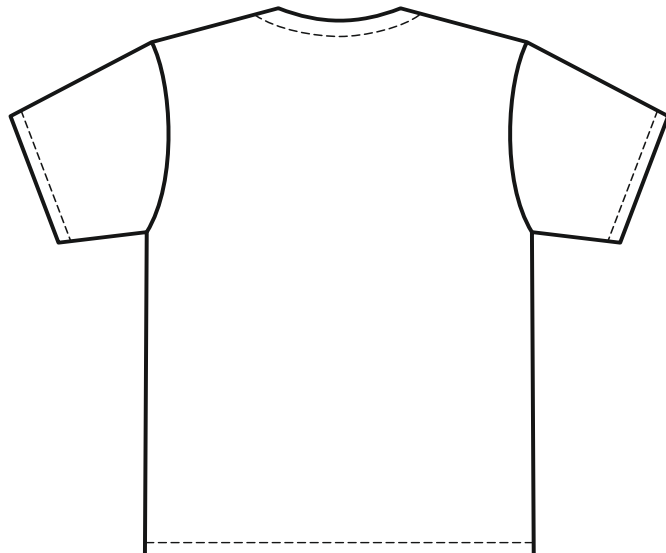

10

20

16

30

14

**Футболка унисекс**  
**хлопок 140, 52В**  
**Артикул: 1120052В**

р-р М/48

грудь

### Грудь / Спина

### Цифровой трансфер

**MAX** 280\*400 мм

### Флекс

**MAX** 380\*450 мм