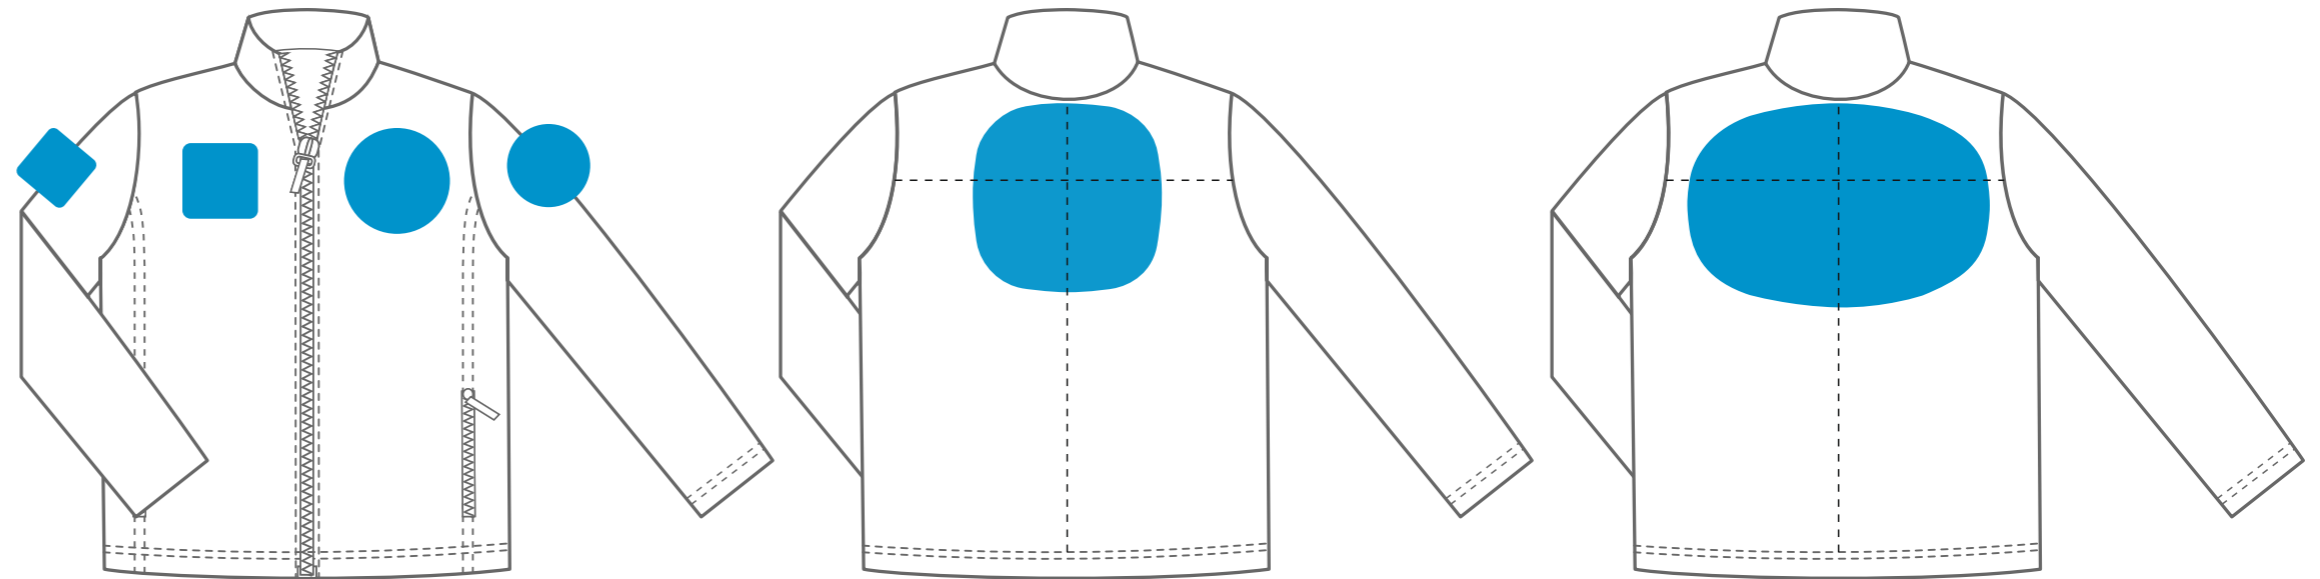

Размеры нанесения

Вышивка и сублимационные шевроны

■ ПРИНТЫ С ПРЯМОУГОЛЬНЫМ ПОЛЕМ ВЫШИВКИ

■ Грудь справа/слева

2XS
XS 60*60 мм
S
M
L 80*80 мм
XL
2XL 100*100 мм
3XL

■ Спина

2XS
XS
S 250*100 мм (200*200 мм)
M
L
XL 400*40 мм
2XL (180*250мм/300x200 мм/ 380*120мм)
3XL

■ Рукав справа/слева

2XS
XS 60*60 мм
S
M
- 80*80 мм
3XL

● ПРИНТЫ С ОКРУГЛЫМ ПОЛЕМ ВЫШИВКИ

● Грудь справа/слева

2XS
XS 85*85 мм
S
M
L 110*110 мм
XL
2XL 140*140 мм
3XL

● Спина

2XS
XS 250*250 мм
S
M
L
XL
2XL 270*270 мм (350*260мм)
3XL

● Рукав справа/слева

2XS
XS 85*85 мм
S
M
- 110*110 мм
3XL