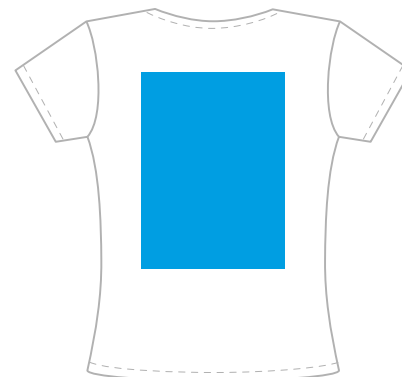

Футболка

Артикул: 1120037W
37W StanColor

р-р М/46

грудь

спина

М 1:10

Размеры нанесения

Шелкография, шелкотрансфер,
цифровой трансфер и флекс

Грудь / Спина

Рукав

длина высота

XS	230*350 мм	80*40 мм
S	250*360 мм	90*50 мм
M	290*380 мм	100*70 мм
L	310*390 мм	100*80 мм
XL	330*410 мм	110*90 мм

Цифровой трансфер

MAX 280*400 мм

Флекс

MAX 380*450 мм