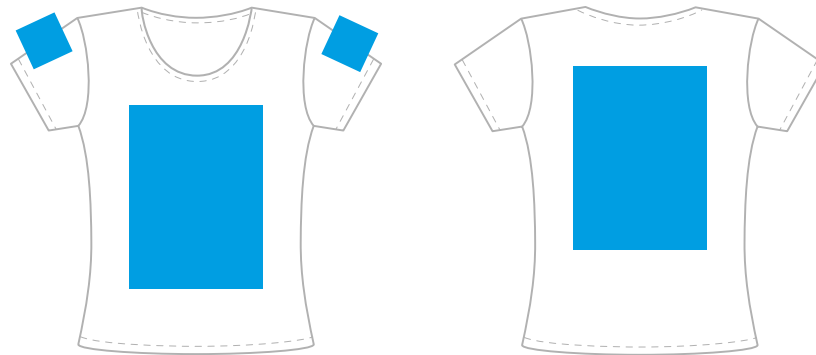

Футболка

Артикул:
02W StanColor

р-р М/46

грудь

спина

М 1:10

Размеры нанесения

Шелкография, шелкотрансфер,
цифровой трансфер и флекс

	Грудь / Спина	Рукав
XS	230*390 мм	80*40 мм
S	230*410 мм	90*40 мм
M	250*420 мм	100*40 мм
L	270*430 мм	100*50 мм
XL	280*450 мм	110*50 мм

Цифровой трансфер

MAX 280*400 мм

**нет вышивки на спине!!
иголка прорубает ткань!!**