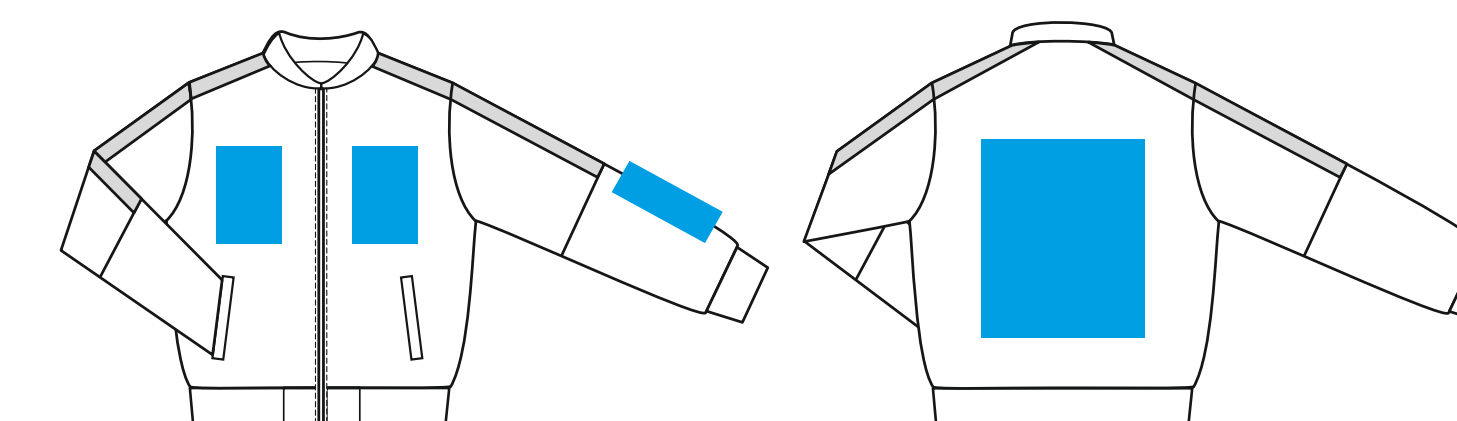

Костюм спортивный

арт. 15200300

р-р М/48

спереди

сзади

М 1:10

Размеры нанесения**Шелкотрансфер, цифровой трансфер, флекс****Штанина
спереди/сзади**

S	90*400 мм
M	100*400 мм
L	100*400 мм
XL	110*400 мм

**Штанина низ
спереди/сзади**

70*170 мм
70*170 мм
80*170 мм
90*170 мм

Карман

80*100 мм
90*110 мм
95*110 мм
100*110 мм

Вышивка, сублимационные шевроны**Штанина нижняя часть**

S	60*60 мм
M	60*60 мм
L	80*80 мм (если близко к низу, то 60*60)
XL	80*80 мм (если близко к низу, то 60*60)

Карман

80*80 мм
80*80 мм
100*100 мм
100*100 мм

Размеры нанесения**Шелкография, шелкотрансфер, цифровой трансфер, флекс****Грудь слева/справа**

S	100*190 мм
M	110*210 мм
L	120*220 мм
XL	130*240 мм

Спина

350*360 мм
360*380 мм
370*400 мм
380*420 мм

Рукав (только шевроны!)

60*60 мм
80*80 мм
80*80 мм
80*80 мм

грудь

спина

М 1:10