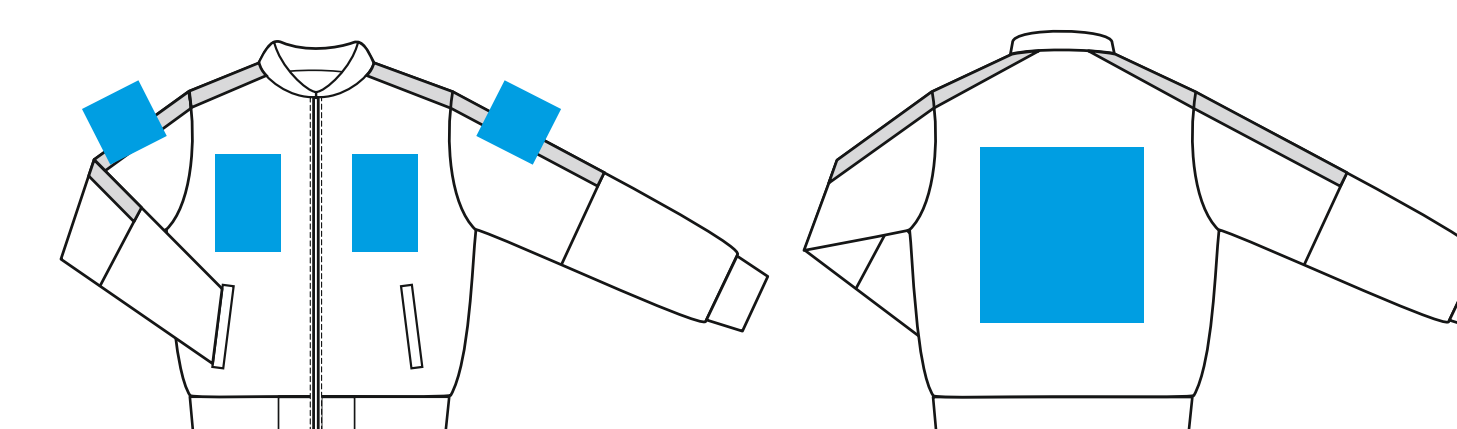

**Штанина низ
спереди/сзади**

70*170 мм
70*170 мм
80*170 мм
90*170 мм

Карман

80*100 мм
90*110 мм
95*110 мм
100*110 мм

Вышивка, сублимационные шевроны**Штанина нижняя часть**

S	60*60 мм
M	60*60 мм
L	80*80 мм (если близко к низу, то 60*60)
XL	80*80 мм (если близко к низу, то 60*60)

Карман

80*80 мм
80*80 мм
100*100 мм
100*100 мм

Размеры нанесения**Шелкография, шелкотрансфер, цифровой трансфер, флекс****Грудь слева/справа**

S	100*190 мм
M	110*210 мм
L	120*220 мм
XL	130*240 мм

Спина

350*360 мм
360*380 мм
370*400 мм
380*420 мм

Рукав низ

60*140 мм
70*150 мм
80*170 мм
90*180 мм

Цифровой трансфер**MAX** 280 *400 мм**Вышивка, сублимационные шевроны****Грудь слева/справа**

S	80*80 мм
M	80*80 мм
L	100*100 мм
XL	100*100 мм

Спина

250 *250 мм
330*200 мм
250 *250 мм
330*200 мм

Рукав (только шевроны!)

60*60 мм
80*80 мм
80*80 мм
80*80 мм

грудь

спина

М 1:10