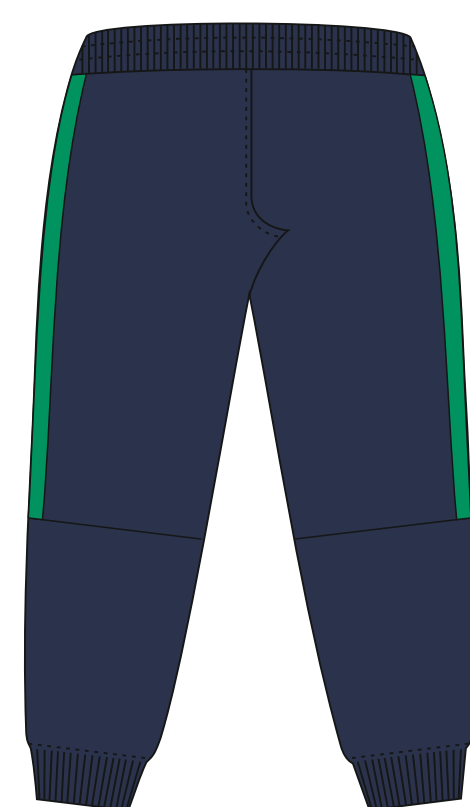

Костюм спортивный

арт. 15200300

р-р М/48

спереди

сзади

М 1:10

Размеры нанесения**Шелкотрансфер, цифровой трансфер, флекс****Штанина
спереди/сзади**

S	90*400 мм
M	100*400 мм
L	100*400 мм
XL	110*400 мм

**Штанина низ
спереди/сзади**

70*170 мм
70*170 мм
80*170 мм
90*170 мм

Карман

80*100 мм
90*110 мм
95*110 мм
100*110 мм

Вышивка, сублимационные шевроны**Штанина нижняя часть**

S	60*60 мм
M	60*60 мм
L	80*80 мм (если близко к низу, то 60*60)
XL	80*80 мм (если близко к низу, то 60*60)

Карман

80*80 мм
80*80 мм
100*100 мм
100*100 мм

Размеры нанесения**Шелкография, шелкотрансфер, цифровой трансфер, флекс****Грудь слева/справа**

S	100*190 мм
M	110*210 мм
L	120*220 мм
XL	130*240 мм

Спина

350*360 мм
360*380 мм
370*400 мм
380*420 мм

Рукав (только шевроны!)

60*60 мм
80*80 мм
80*80 мм
80*80 мм

грудь

спина

М 1:10