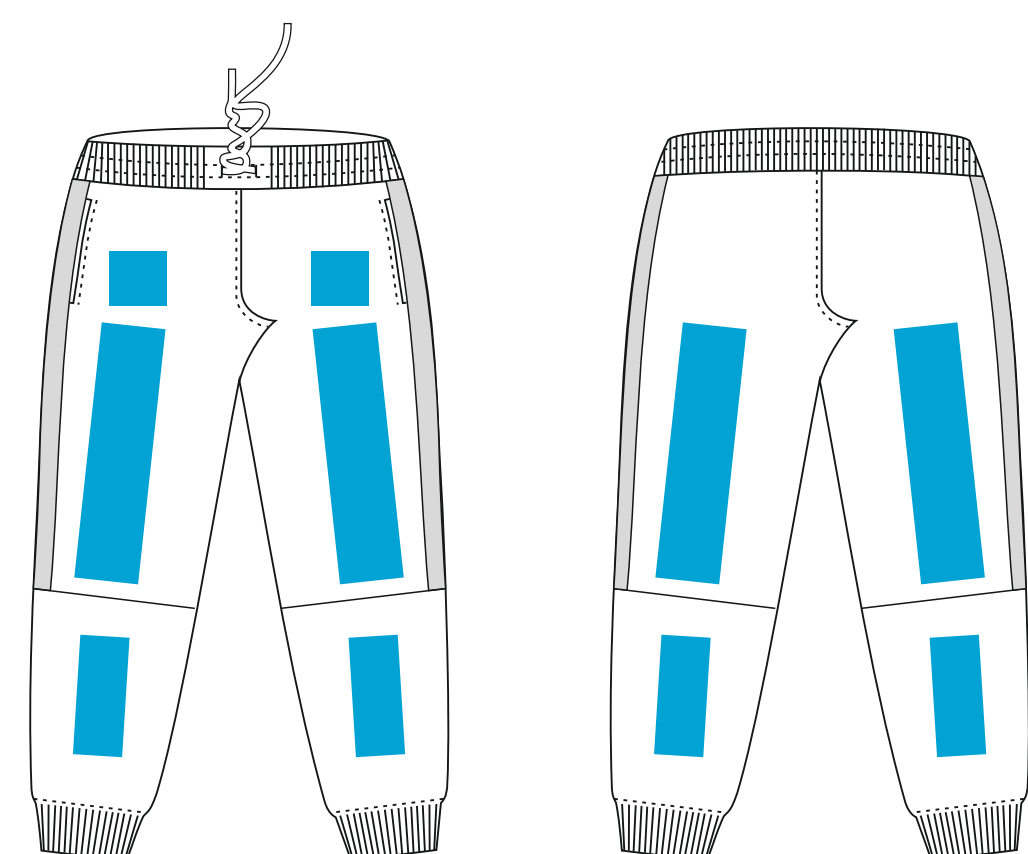

Костюм спортивный

арт. 15200300

р-р М/48

спереди

сзади

М 1:10

Размеры нанесения**Шелкотрансфер, цифровой трансфер, флекс****Штанина
спереди/сзади**

S	90*400 мм
M	100*400 мм
L	100*400 мм
XL	110*400 мм

**Штанина низ
спереди/сзади**

70*170 мм
70*170 мм
80*170 мм
90*170 мм

Карман

80*100 мм
90*110 мм
95*110 мм
100*110 мм

Вышивка, сублимационные шевроны**Штанина нижняя часть**

S	60*60 мм
M	60*60 мм
L	80*80 мм (если близко к низу, то 60*60)
XL	80*80 мм (если близко к низу, то 60*60)

Карман

80*80 мм
80*80 мм
100*100 мм
100*100 мм

Размеры нанесения**Шелкография, шелкотрансфер, цифровой трансфер, флекс****Грудь слева/справа**

S	100*190 мм
M	110*210 мм
L	120*220 мм
XL	130*240 мм

Спина

350*360 мм
360*380 мм
370*400 мм
380*420 мм

Рукав (только шевроны!)

60*60 мм
80*80 мм
80*80 мм
80*80 мм

грудь

спина

М 1:10