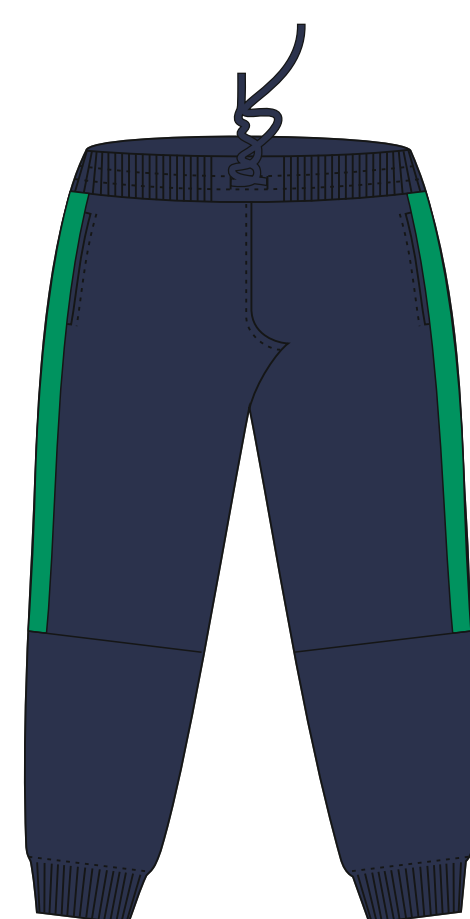

Костюм спортивный

арт. 15200300

р-р М/48

спереди

сзади

М 1:10

Размеры нанесения**Шелкотрансфер, цифровой трансфер, флекс****Штанина
спереди/сзади**

S	90*400 мм
M	100*400 мм
L	100*400 мм
XL	110*400 мм

**Штанина низ
спереди/сзади**

70*170 мм
70*170 мм
80*170 мм
90*170 мм

Карман

80*100 мм
90*110 мм
95*110 мм
100*110 мм

Вышивка, сублимационные шевроны**Штанина нижняя часть**

S	60*60 мм
M	60*60 мм
L	80*80 мм (если близко к низу, то 60*60)
XL	80*80 мм (если близко к низу, то 60*60)

Карман

80*80 мм
80*80 мм
100*100 мм
100*100 мм

Размеры нанесения**Шелкография, шелкотрансфер, цифровой трансфер, флекс****Грудь слева/справа**

S	100*190 мм
M	110*210 мм
L	120*220 мм
XL	130*240 мм

Спина

350*360 мм
360*380 мм
370*400 мм
380*420 мм

Рукав (только шевроны!)

60*60 мм
80*80 мм
80*80 мм
80*80 мм

грудь

спина

М 1:10