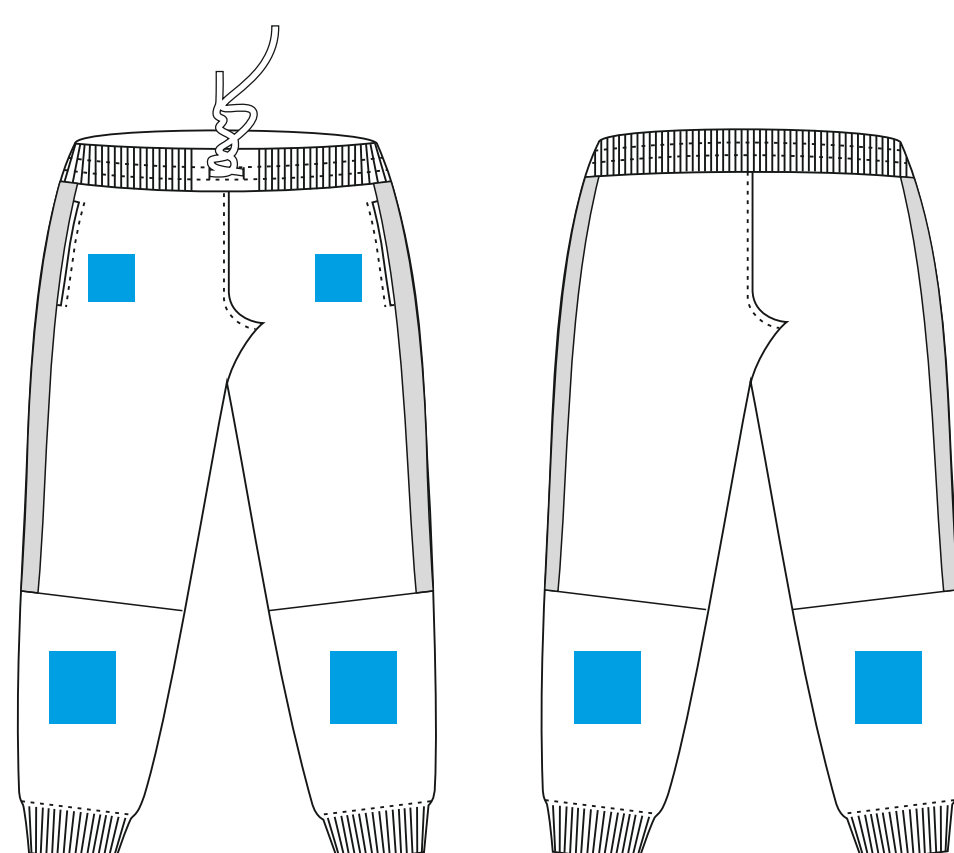

Костюм спортивный

арт. 15200300

р-р М/48

спереди

сзади

М 1:10

Размеры нанесения**Шелкотрансфер, цифровой трансфер, флекс****Штанина
спереди/сзади**

S	90*400 мм
M	100*400 мм
L	100*400 мм
XL	110*400 мм

**Штанина низ
спереди/сзади**

70*170 мм
70*170 мм
80*170 мм
90*170 мм

Карман

80*100 мм
90*110 мм
95*110 мм
100*110 мм

Вышивка, сублимационные шевроны**Штанина нижняя часть**

S	60*60 мм
M	60*60 мм
L	80*80 мм (если близко к низу, то 60*60)
XL	80*80 мм (если близко к низу, то 60*60)

Карман

80*80 мм
80*80 мм
100*100 мм
100*100 мм

Размеры нанесения**Шелкография, шелкотрансфер, цифровой трансфер, флекс****Грудь слева/справа**

S	100*190 мм
M	110*210 мм
L	120*220 мм
XL	130*240 мм

Спина

350*360 мм
360*380 мм
370*400 мм
380*420 мм

Рукав (только шевроны!)

60*60 мм
80*80 мм
80*80 мм
80*80 мм

грудь

спина

М 1:10