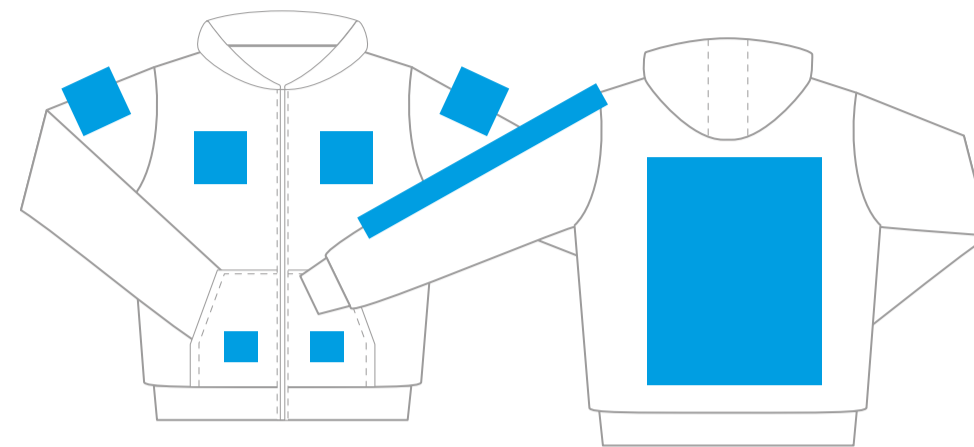

грудь

спина

спина

Размеры нанесения

Шелкография, шелкотрансфер
цифровой трансфер, флекс

Грудь слева
справа

Спина

Плечо (шелкотрансфер/
флекс/цифровой трансфер)

XS	90*180 мм	240*370 мм	120*100 мм
S	100*180 мм	250*380 мм	130*110 мм
M	100*200 мм	260*400 мм	130*110 мм
L	110*200 мм	280*420 мм	130*120 мм
XL	120*200 мм	300*420 мм	130*130 мм

+ Рукав длинное нанесение
только для печати
(шелкотрансфер/флекс)

Карман слева/справа
(шелкотрансфер, флекс)

ширина высота

XS	60*370 мм	50*90 мм
S	80*390 мм	60*100 мм
M	80*390 мм	60*110 мм
L	80*400 мм	60*110 мм
XL	90*400 мм	70*120 мм

Цифровой трансфер

MAX 280*400 мм

Вышивка и сублимационные шевроны

Грудь (слева/справа)

Спина

Рукав

XS	110*110 мм		80*80 мм
S	120*120 мм	250*250 мм	
M	130*130 мм		100*100 мм
L	140*140 мм	250*250 мм 380*150 мм	100*100 мм
XL	150*150 мм	250*250 мм 380*150 мм	100*100 мм

М 1:10