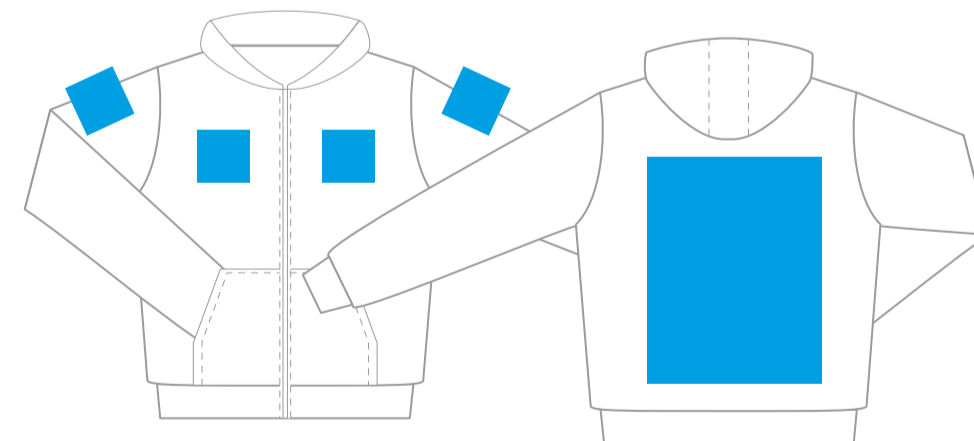

грудь

спина

спина

Размеры нанесения

Шелкография, шелкотрансфер
цифровой трансфер, флекс

Грудь слева
справа

Спина

Плечо (шелкотрансфер/
флекс/цифровой трансфер)

Карман слева/справа
(шелкотрансфер, флекс)

ширина высота

XS	60*370 мм	50*90 мм
S	80*390 мм	60*100 мм
M	80*390 мм	60*110 мм
L	80*400 мм	60*110 мм
XL	90*400 мм	70*120 мм

Цифровой трансфер

MAX 280*400 мм

Вышивка и сублимационные шевроны

Грудь (слева/справа)

Спина

Рукав

XS	110*110 мм		80*80 мм
S	120*120 мм	250*250 мм	
M	130*130 мм		100*100 мм
L	140*140 мм	250*250 мм 380*150 мм	100*100 мм
XL	150*150 мм	250*250 мм 380*150 мм	100*100 мм

М 1:10