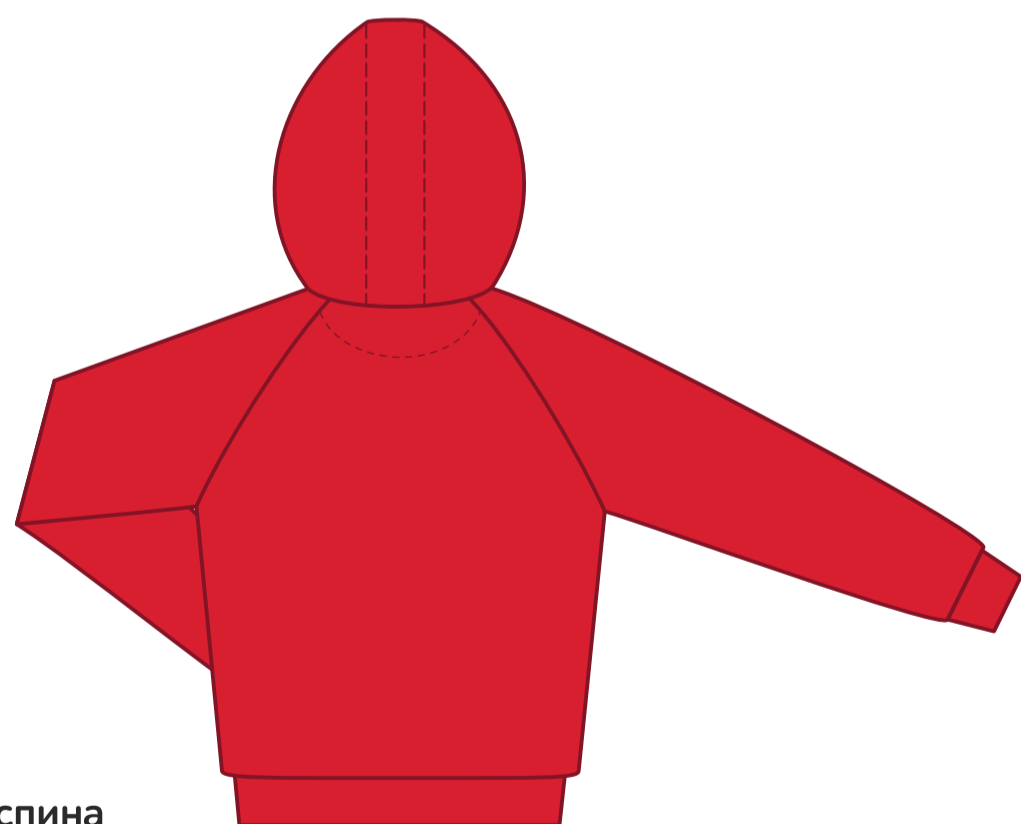

50

Толстовка

20

Толстовка мужская STAN с капюшоном на молнии футер без начёса 260, 61, р-р М/48

46

р-р М/48

16

14

грудь

спина

спина

Размеры нанесения

Шелкография, шелкотрансфер
цифровой трансфер, флекс

Грудь слева
справа

Спина

Плечо (шелкотрансфер/
флекс/цифровой трансфер)

Карман слева/справа
(шелкотрансфер, флекс)

ширина высота

XS	60*370 мм	50*90 мм
S	80*390 мм	60*100 мм
M	80*390 мм	60*110 мм
L	80*400 мм	60*110 мм
XL	90*400 мм	70*120 мм

Цифровой трансфер

MAX 280*400 мм

Вышивка и сублимационные шевроны

Грудь (слева/справа)

Спина

Рукав

XS	110*110 мм		80*80 мм
S	120*120 мм	250*250 мм	
M	130*130 мм		100*100 мм
L	140*140 мм	250*250 мм 380*150 мм	100*100 мм
XL	150*150 мм	250*250 мм 380*150 мм	100*100 мм

М 1:10