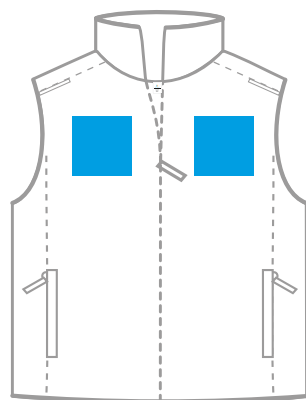

14

Жилет

16

Артикул:

161028WN_16

20

р-р М/46

Размеры нанесения

Вышивка и сублимационные шевроны

грудь

спина

Грудь слева
справа

Спина

XS 80*80 мм

S 80*80 мм

M

L 100*100 мм

XL 110*110 мм

250*250 мм

250*250 мм

250*250 мм/310*150 мм

М 1:10