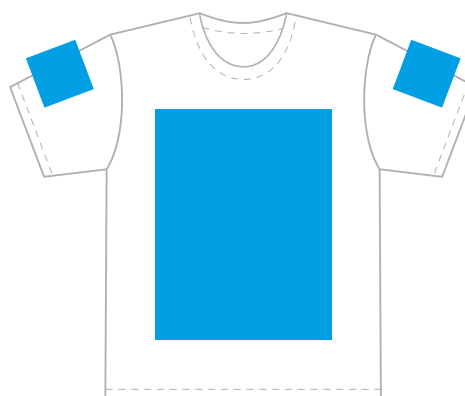

р-р М/48

грудь

спина

Размеры нанесения

**Шелкография, шелкотрансфер
цифровой трансфер, флекс**

Грудь / Спина

Рукав

XS	330*450 мм	110*60 мм
S	330*450 мм	110*60 мм
M	350*450 мм	120*70 мм
L	370*450 мм	130*80 мм
XL	400*450 мм	130*90 мм

Цифровой трансфер

MAX 280*400 мм

Флекс

MAX 380*450 мм

М 1:10