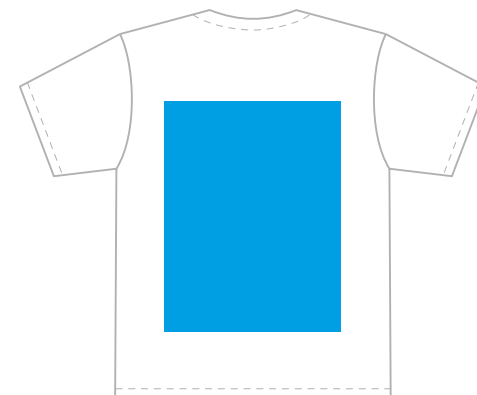

р-р М/48

грудь

спина

Размеры нанесения

**Шелкография, шелкотрансфер
цифровой трансфер, флекс**

Грудь / Спина

Рукав

XS	330*450 мм	110*60 мм
S	330*450 мм	110*60 мм
M	350*450 мм	120*70 мм
L	370*450 мм	130*80 мм
XL	400*450 мм	130*90 мм

Цифровой трансфер

MAX 280*400 мм

Флекс

MAX 380*450 мм

М 1:10