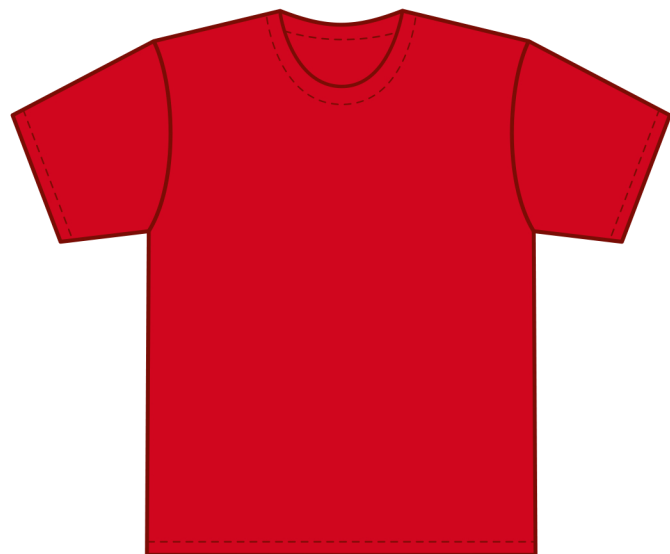

10

16

46

20

14

130

Футболка

Артикул:
08 StanColor

р-р М/48

грудь

спина

Размеры нанесения

Шелкография, шелкотрансфер
цифровой трансфер, флекс

Грудь / Спина

Рукав

XS	330*450 мм	110*60 мм
S	330*450 мм	110*60 мм
M	350*450 мм	120*70 мм
L	370*450 мм	130*80 мм
XL	400*450 мм	130*90 мм

Цифровой трансфер

MAX 280*400 мм

Флекс

MAX 380*450 мм