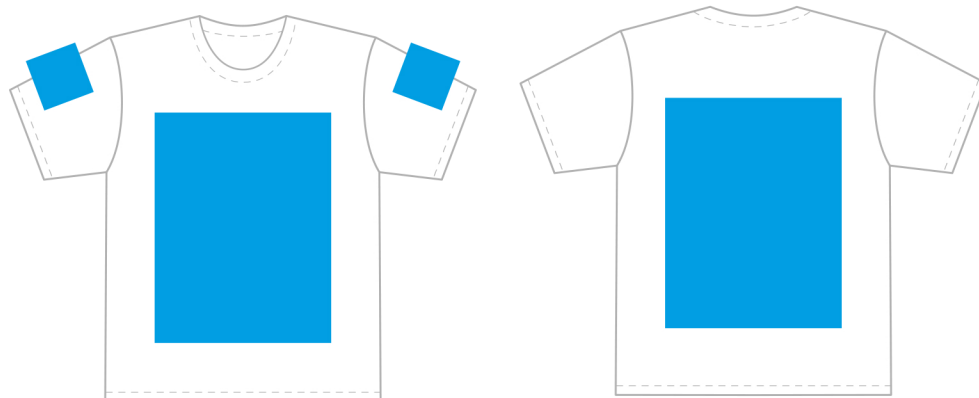

р-р М/48

грудь

спина

Размеры нанесения

Шелкография, шелкотрансфер
цифровой трансфер, флекс

Грудь / Спина

Рукав

XS	330*450 мм	110*60 мм
S	330*450 мм	110*60 мм
M	350*450 мм	120*70 мм
L	370*450 мм	130*80 мм
XL	400*450 мм	130*90 мм

Цифровой трансфер

MAX 280*400 мм

Флекс

MAX 380*450 мм