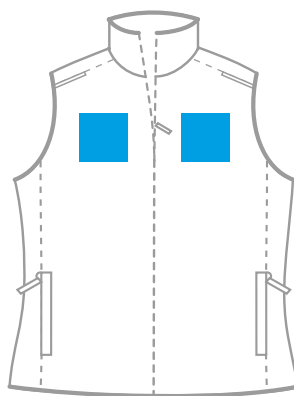

спина

М 1:10

Размеры нанесения

Шелкография и цифровой трансфер

Грудь слева
справа

Спина

XS	90*90 мм	230*390 мм
S	90*90 мм	230*410 мм
M	90*90 мм	230*420 мм
L	130*130 мм	310*450 мм
XL	130*130 мм	320*450 мм

Цифровой трансфер

MAX 280*400 мм

Вышивка

Грудь слева
справа

Спина

XS	80*80 мм	
S	80*80 мм	250*250 мм
M	80*80 мм	250*250 мм
L	100*100 мм	250*250 мм
XL	110*110 мм	250*250 мм / 310*150 мм

При этом размере делаем вышивку насквозь и прошиваем подклад