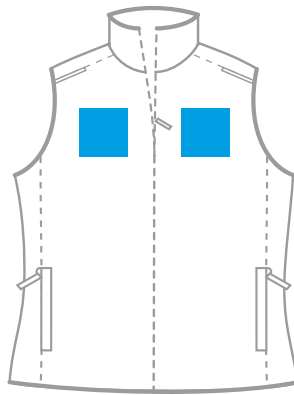

14

16

20

46

Жилет

24WN StanColor

р-р М/46

грудь

спина

М 1:10

Размеры нанесения

Шелкография и цифровой трансфер

Грудь слева
справа

Спина

XS	90*90 мм	230*390 мм
S	90*90 мм	230*410 мм
M	90*90 мм	230*420 мм
L	130*130 мм	310*450 мм
XL	130*130 мм	320*450 мм

Цифровой трансфер

MAX 280*400 мм

Вышивка

Грудь слева
справа

Спина

XS	80*80 мм	
S	80*80 мм	250*250 мм
M	80*80 мм	250*250 мм
L	100*100 мм	250*250 мм
XL	110*110 мм	250*250 мм / 310*150 мм

При этом размере делаем вышивку насквозь и прошиваем подклад