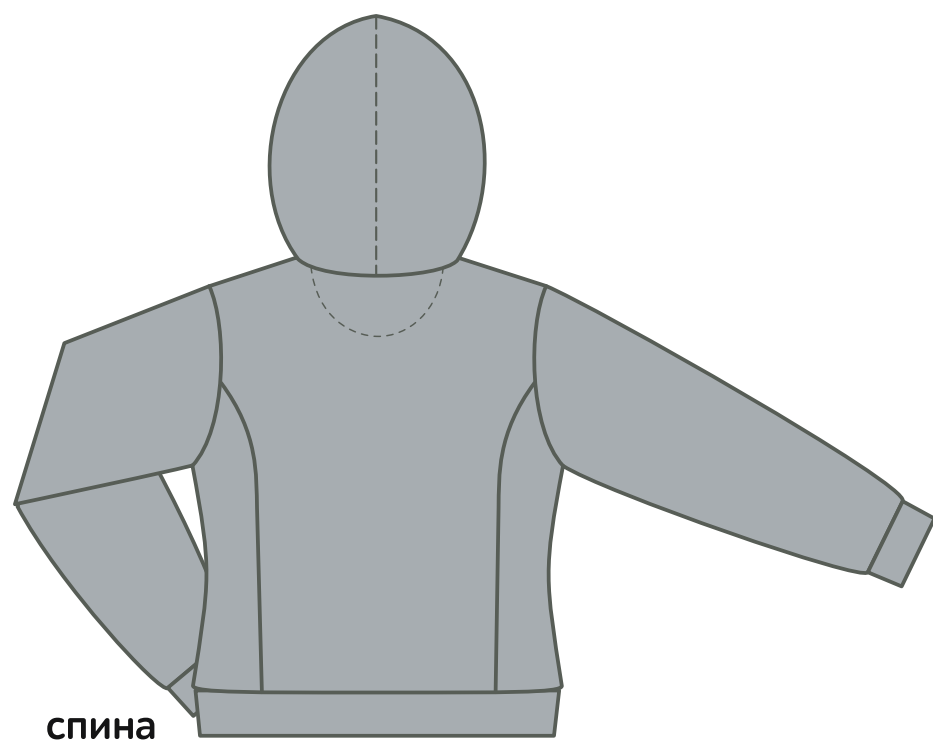

- 14
- 20
- 46
- 50
- 131
- 146
- 166

Толстовка

Толстовка женская STAN

с капюшоном на молнии сэндвич 320, 19

Артикул: 13100019

р-р М/46

Размеры нанесения

Шелкотранфер, цифровой трансфер

	Грудь слева/справа	Спина	Рукав плечо
XS	80*110 мм	180*320 мм	90*90 мм
S	100*100 мм	220*320 мм	100*100 мм
M	100*100 мм	240*350 мм	110*100 мм
L	110*100 мм	240*350 мм	110*100 мм
XL	120*110 мм	280*360 мм	120*110 мм
	Рукав длинное нанесение (шелкотранфер, флекс)	Карман слева/справа (шелкотранфер, флекс, цифровой)	Спина верх
XS	360*60 мм	60*120 мм	260*80 мм
S	370*70 мм	70*110 мм	280*100 мм
M	400*70 мм	70*110 мм	290*110 мм
L	400*70 мм	80*110 мм	300*120 мм
XL	400*80 мм	100*110 мм	310*140 мм

Цифровой трансфер

MAX 280*400 мм

Вышивка

	Грудь (слева/справа)	Спина	Рукав
XS	80*80 мм		
S	90*90 мм	250*250 мм	80*80 мм
M	90*90 мм	250*250 мм	80*80 мм
L	100*100 мм	250*250 мм	80*80 мм
XL	120*120 мм	250*250 мм	100*100 мм
		320*150 мм	
		320*150 мм (вертикально)	