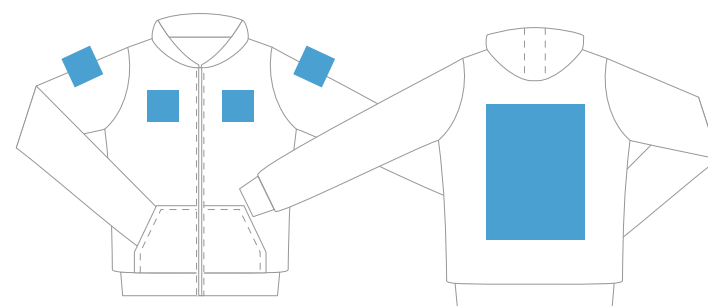

- 14
- 20
- 46
- 50
- 131
- 146
- 166

Толстовка

Толстовка женская STAN

с капюшоном на молнии сэндвич 320, 19

Артикул: 13100019

р-р М/46

Размеры нанесения

Шелкотранфер, цифровой трансфер

	Грудь слева/справа	Спина	Рукав плечо
XS	80*110 мм	180*320 мм	90*90 мм
S	100*100 мм	220*320 мм	100*100 мм
M	100*100 мм	240*350 мм	110*100 мм
L	110*100 мм	240*350 мм	110*100 мм
XL	120*110 мм	280*360 мм	120*110 мм
	Рукав длинное нанесение (шелкотранфер, флекс)	Карман слева/справа (шелкотранфер, флекс, цифровой)	Спина верх
XS	360*60 мм	60*120 мм	260*80 мм
S	370*70 мм	70*110 мм	280*100 мм
M	400*70 мм	70*110 мм	290*110 мм
L	400*70 мм	80*110 мм	300*120 мм
XL	400*80 мм	100*110 мм	310*140 мм

Цифровой трансфер

MAX 280*400 мм

Вышивка

	Грудь (слева/справа)	Спина	Рукав
XS	80*80 мм		
S	90*90 мм	250*250 мм	80*80 мм
M	90*90 мм	250*250 мм	80*80 мм
L	100*100 мм	250*250 мм	80*80 мм
XL	120*120 мм	250*250 мм	100*100 мм
		320*150 мм	
		320*150 мм (вертикально)	