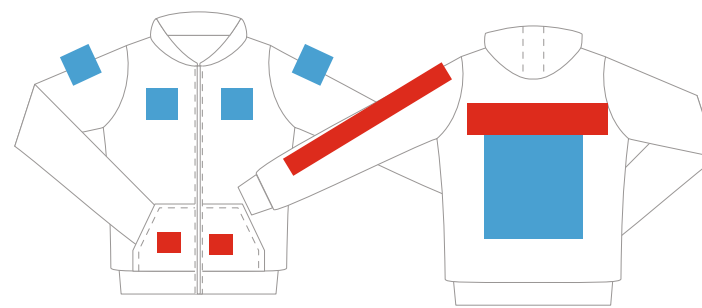

- 14
- 20
- 46
- 50
- 131
- 146
- 166

Толстовка

Толстовка женская STAN

с капюшоном на молнии сэндвич 320, 19

Артикул: 13100019

р-р М/46

Размеры нанесения

Шелкотранфер, цифровой трансфер

	Грудь слева/справа	Спина	Рукав плечо
XS	80*110 мм	180*320 мм	90*90 мм
S	100*100 мм	220*320 мм	100*100 мм
M	100*100 мм	240*350 мм	110*100 мм
L	110*100 мм	240*350 мм	110*100 мм
XL	120*110 мм	280*360 мм	120*110 мм
	Рукав длинное нанесение (шелкотранфер, флекс)	Карман слева/справа (шелкотранфер, флекс, цифровой)	Спина верх
XS	360*60 мм	60*120 мм	260*80 мм
S	370*70 мм	70*110 мм	280*100 мм
M	400*70 мм	70*110 мм	290*110 мм
L	400*70 мм	80*110 мм	300*120 мм
XL	400*80 мм	100*110 мм	310*140 мм

Цифровой трансфер

MAX 280*400 мм

Вышивка

	Грудь (слева/справа)	Спина	Рукав
XS	80*80 мм		
S	90*90 мм	250*250 мм	80*80 мм
M	90*90 мм	250*250 мм	80*80 мм
L	100*100 мм	250*250 мм	80*80 мм
XL	120*120 мм	250*250 мм	100*100 мм
		320*150 мм	
		320*150 мм (вертикально)	