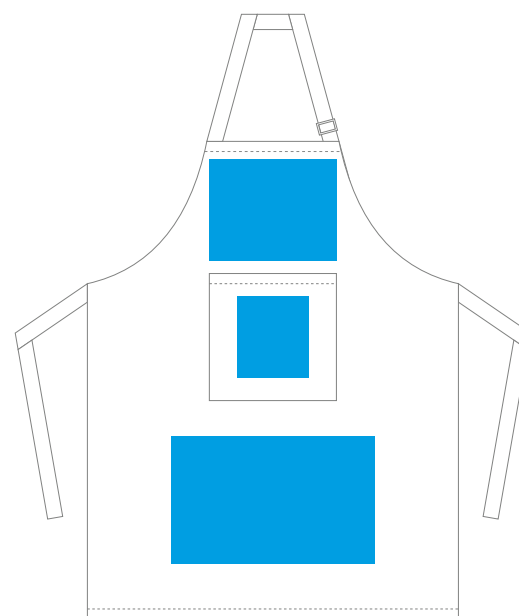

10

Фартук с грудкой

20

габардин 240г/м2

46

полиэстр 100%

16

Артикул: 1930 0001

14

М 1:10

грудь

Размеры нанесения Шелкотрансфер, ДТФ-трансфер, цифровой трансфер, флекс

Грудь сверху

ширина / высота

**ОДИН
РАЗМЕР** 250*200 мм

Карман

ширина / высота

**ОДИН
РАЗМЕР** 140*160 мм

Живот

ширина / высота

**ОДИН
РАЗМЕР** 400*250 мм

Бок справа/слева

ширина / высота

**ОДИН
РАЗМЕР** 160*400 мм