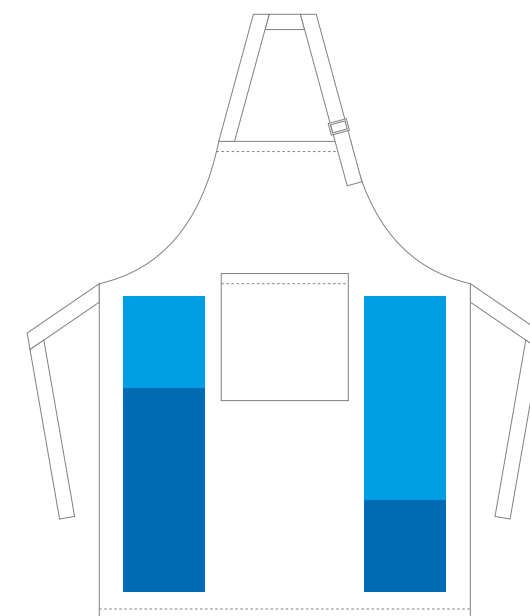

10

Фартук с грудкой

20

габардин 240г/м2

46

полиэстр 100%

16

Артикул: 1930 0001

14

М 1:10

грудь

Размеры нанесения Шелкотрансфер, ДТФ-трансфер, цифровой трансфер, флекс

Грудь сверху

ширина / высота

**ОДИН
РАЗМЕР** 250*200 мм

Карман

ширина / высота

**ОДИН
РАЗМЕР** 140*160 мм

Живот

ширина / высота

**ОДИН
РАЗМЕР** 400*250 мм

Бок справа/слева

ширина / высота

**ОДИН
РАЗМЕР** 160*400 мм