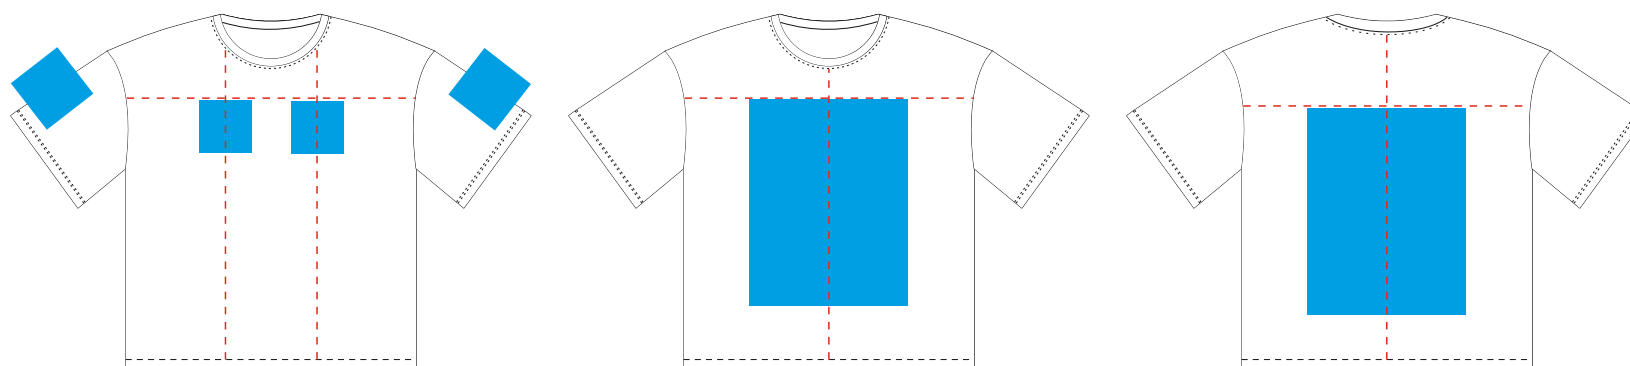

136

11100040

р-р М/48

грудь

М 1:10

спина

## Размеры нанесения

Шелкография  
шелкотрансфер  
DTF трансфер

Грудь / Спина

Рукав

длина высота

XS

S

M

L

XL

XXL

XXXL

400\*450 мм

180\*130 мм

Цифровой трансфер

MAX 280\*400 мм

XL

XXL

XXXL

330\*200 мм/ 380\*150 мм

130\*130 мм