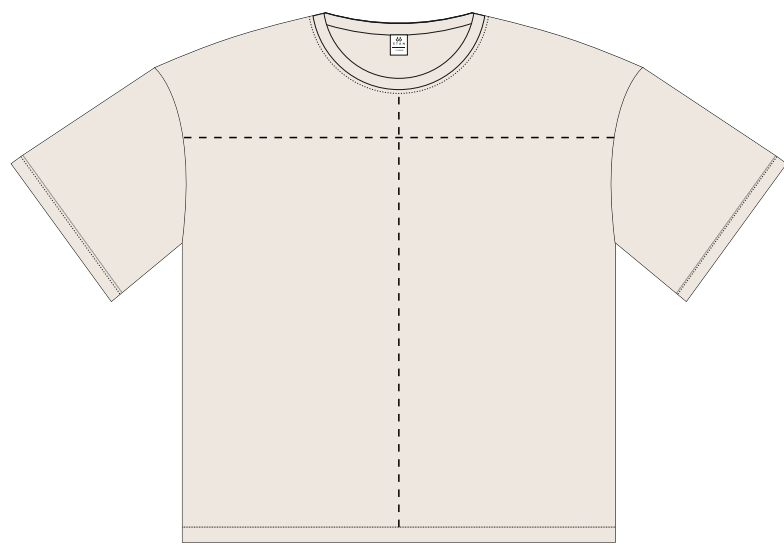

11

Футболка

76

Футболка унисекс оверсайз

130

STAN хлопок/полиэстер 260, 40

101

Артикул:

136

11100040

р-р М/48

грудь

М 1:10

спина

## Размеры нанесения

Шелкография  
шелкотрансфер  
DTF трансфер

Грудь / Спина

Рукав

длина высота

XS

S

M

XL

XXL

XXXL

330\*200 мм/ 380\*150 мм

130\*130 мм