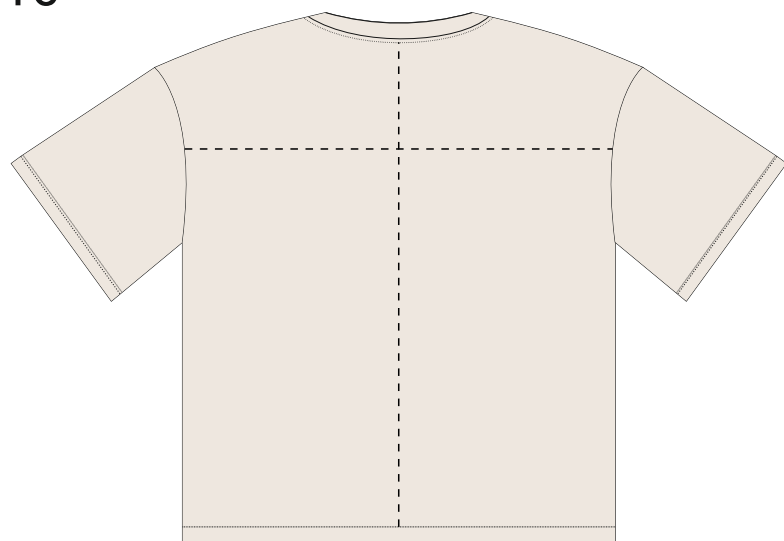

136

11100040

р-р М/48

грудь

М 1:10

спина

## Размеры нанесения

Шелкография  
шелкотрансфер  
DTF трансфер

Грудь / Спина

Рукав

длина высота

XS

S

M

L

XL

XXL

XXXL

400\*450 мм

180\*130 мм

Цифровой трансфер

MAX 280\*400 мм

XL

XXL

XXXL

330\*200 мм/ 380\*150 мм

130\*130 мм