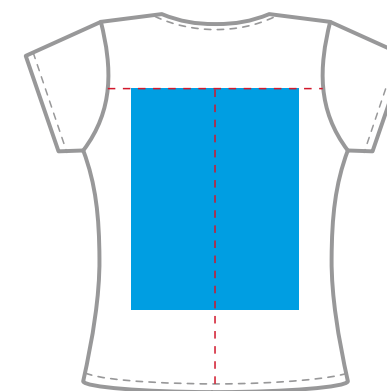

10

20

16

14

12

26

Футболка женская
 кулирная гладь, 180 гр/м2
 92% хлопок, 8% эластан
 Артикул: 1120 007U
 р-р М/46
 М 1:10

грудь

спина

Размеры нанесения

Шелкография, шелкотрансфер,
 ДТФ-трансфер, цифровой трансфер,
 флекс

Грудь

ширина / высота

XS	250*320 мм
S	260*330 мм
M	280*350 мм
L	290*360 мм
XL	310*370 мм
2XL	320*380 мм

Рукав

ширина / высота

XS	100*30 мм
S	110*30 мм
M	120*35 мм
L	120*35 мм
XL	120*40 мм
2XL	120*40 мм

Спина

ширина / высота

XS	220*390 мм
S	230*400 мм
M	250*410 мм
L	260*430 мм
XL	270*450 мм
2XL	290*450 мм

максимальный размер печати

* размер принта рассчитывается исходя из размеров нанесения

Цифровой трансфер

ширина / высота
280*400 мм

ДТФ-трансфер

ширина / высота
380*480 мм

Флекс

ширина / высота
380*450 мм