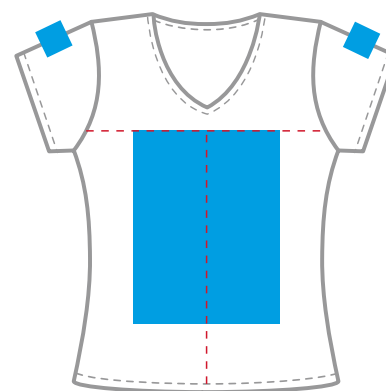

10

20

16

14

12

26

Футболка женская
 кулирная гладь, 180 гр/м2
 92% хлопок, 8% эластан
 Артикул: 1120 007U
 р-р М/46
 М 1:10

грудь

спина

Размеры нанесения

Шелкография, шелкотрансфер,
 ДТФ-трансфер, цифровой трансфер,
 флекс

Грудь

ширина / высота

XS	250*320 мм
S	260*330 мм
M	280*350 мм
L	290*360 мм
XL	310*370 мм
2XL	320*380 мм

Рукав

ширина / высота

XS	100*30 мм
S	110*30 мм
M	120*35 мм
L	120*35 мм
XL	120*40 мм
2XL	120*40 мм

Спина

ширина / высота

XS	220*390 мм
S	230*400 мм
M	250*410 мм
L	260*430 мм
XL	270*450 мм
2XL	290*450 мм

максимальный размер печати

* размер принта рассчитывается исходя из размеров нанесения

Цифровой трансфер

ширина / высота
280*400 мм

ДТФ-трансфер

ширина / высота
380*480 мм

Флекс

ширина / высота
380*450 мм