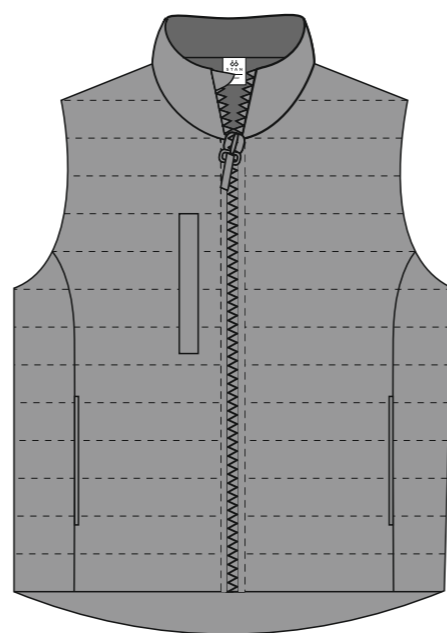

14

Жилет мужской утепленный

46

Артикул: 16100087

72

STAN таффета

20

р-р М/48

Грудь

Спина

М 1:10

Размеры нанесения

Вышивка, Шеврон вышивной/сублимационный

Грудь

слева/справа

Спина

S

M

L

XL

XXL

XXXL

80*80 мм

250*250 мм

100*100 мм

330*200 мм

При вышивке на левой груди
внутренний карман зашивается
(не функционален)