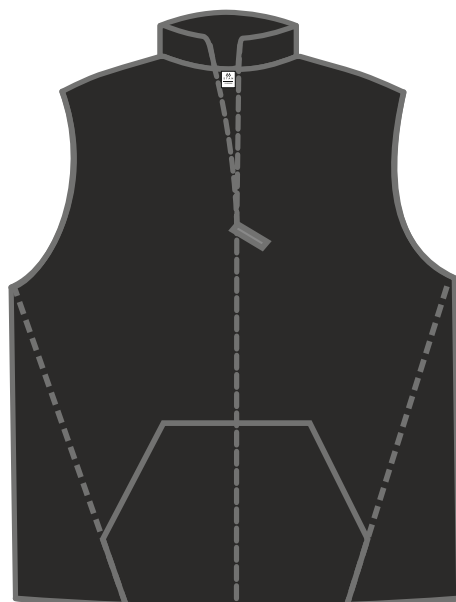

14

16

20

Жилет

28N StanColor

р-р М/48

грудь

спина

М 1:10

Размеры нанесения

Вышивка и сублимационные шевроны

вертикально на спине только флисовые

Грудь слева
справа

Спина

XS 80*80 мм

S 90*90 мм

M 100*100 мм

L 110*110 мм

XL 120*120 мм

250*250 мм

250*250 мм

250*250 мм/320*150 мм

250*250 мм/340*150 мм