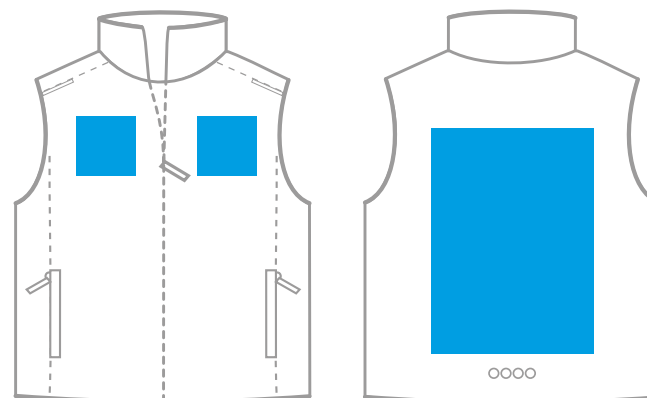

14

16

20

Жилет

28N StanColor

р-р М/48

грудь

спина

М 1:10

Размеры нанесения

Вышивка и сублимационные шевроны

вертикально на спине только флисовые

Грудь слева
справа

Спина

XS 80*80 мм

S 90*90 мм

M 100*100 мм

L 110*110 мм

XL 120*120 мм

250*250 мм

250*250 мм

250*250 мм/320*150 мм

250*250 мм/340*150 мм