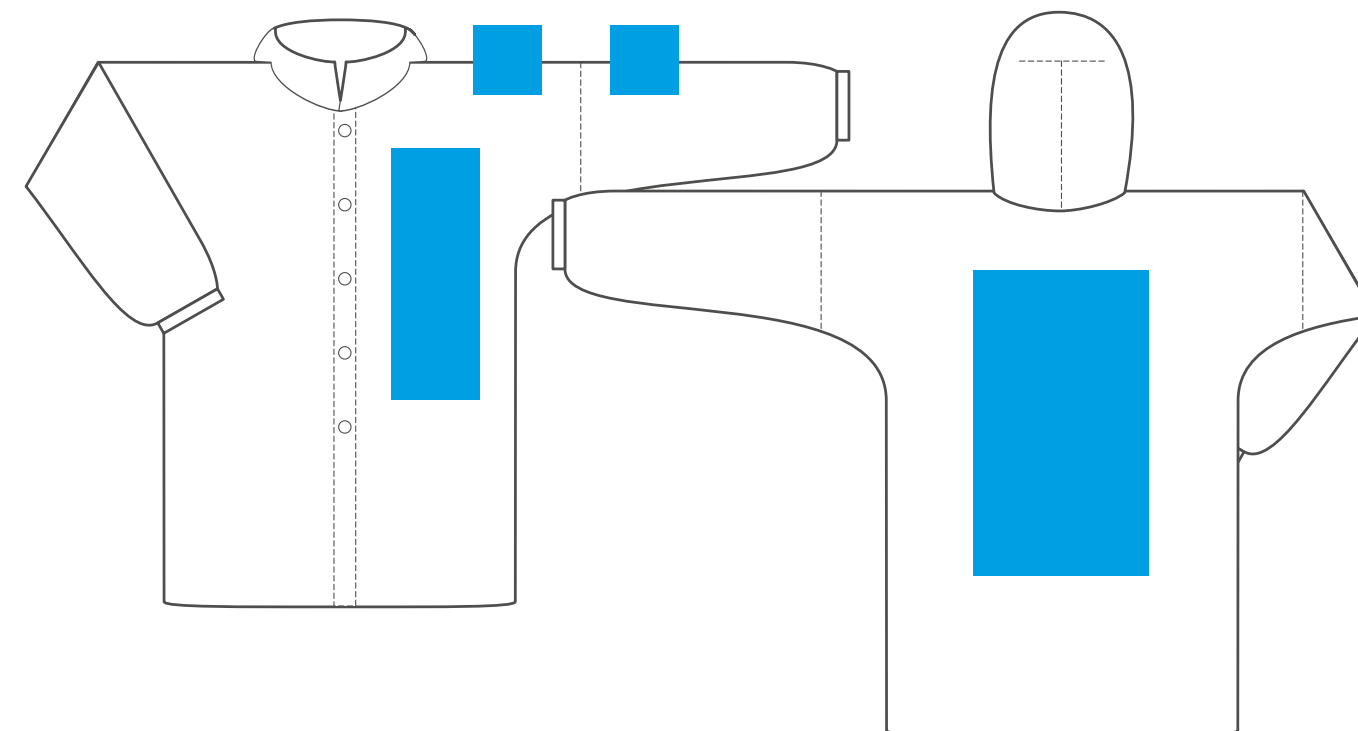

- 10
- 20
- 14
- 16
- 26
- 76
- 12

Дождевик
арт. 301

грудь

спина

Размеры нанесения

Шелкография (1-2 цвета), цифровой трансфер

Грудь слева/справа

Спина

Плечо/рукав

только цифровой

XS	140*450 мм	370 *450 мм	110*100 мм
S	140*450 мм	370*450 мм	110*100 мм
M	150*450 мм	400*450 мм	120*100 мм
L	160*450 мм	420*450 мм	120*110 мм
XL	160*450 мм	420*450 мм	120*110 мм

Цифровой трансфер

MAX 280*400 мм

М 1:10