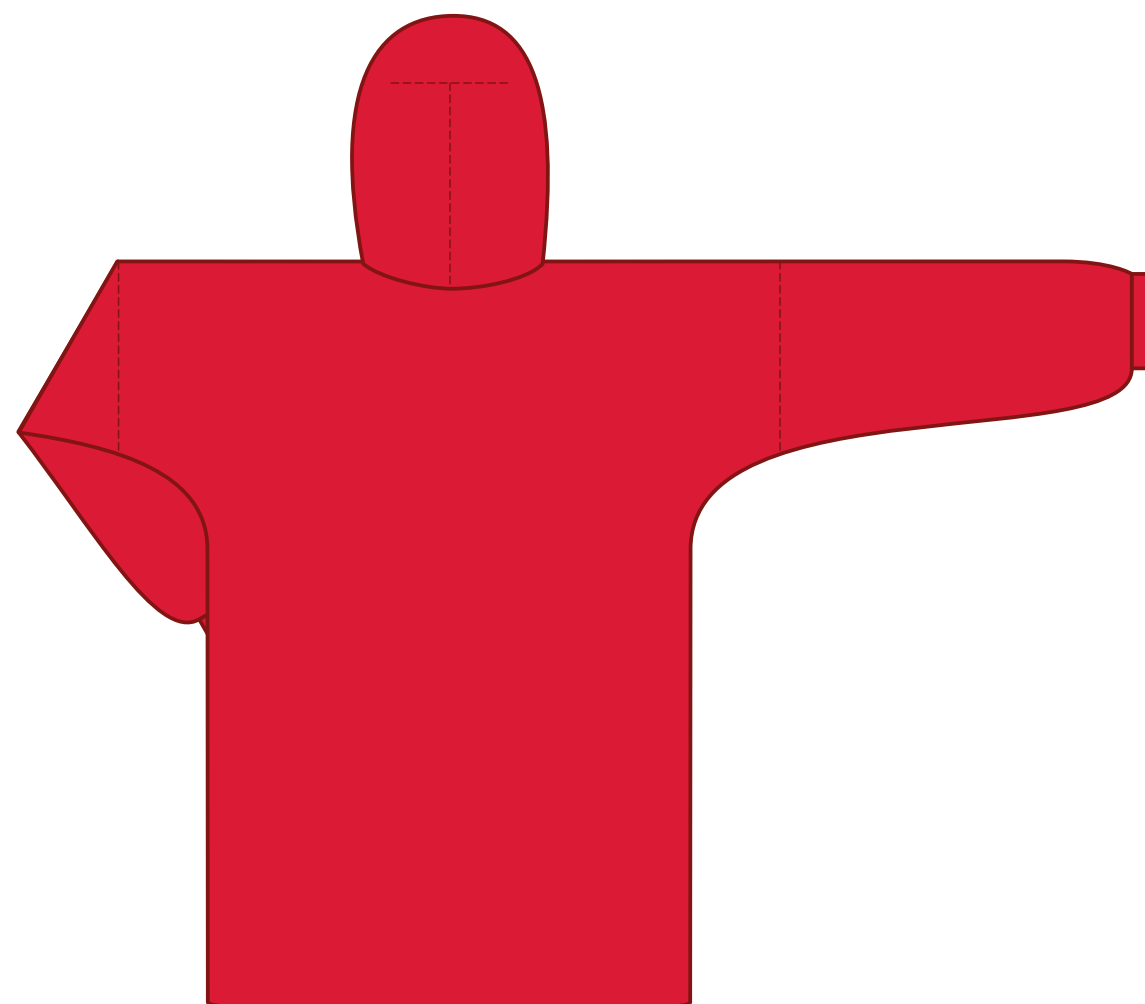

- 10
- 20
- 14
- 16
- 26
- 76
- 12

Дождевик
арт. 301

грудь

спина

Размеры нанесения

Шелкография (1-2 цвета), цифровой трансфер

Грудь слева/справа

Спина

Плечо/рукав

только цифровой

XS	140*450 мм	370 *450 мм	110*100 мм
S	140*450 мм	370*450 мм	110*100 мм
M	150*450 мм	400*450 мм	120*100 мм
L	160*450 мм	420*450 мм	120*110 мм
XL	160*450 мм	420*450 мм	120*110 мм

Цифровой трансфер

MAX 280*400 мм

М 1:10