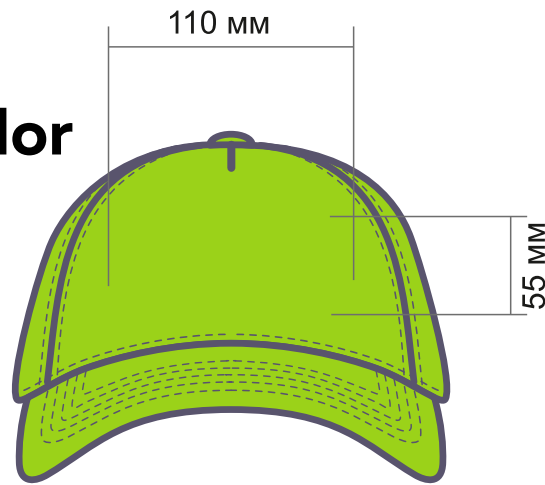

Бейсболка

Артикул:
10L StanColor

р-р 56-58

М 1:3,5

Размеры нанесения

Шелкотрансфер и цифровой трансфер, флекс, DTF

лоб 110*55 мм
затылок 80*20 мм
ХЛЯСТИК -нельзя сделать вышивку из-за липучки!
бок 50*30 мм

Вышивка и сублимационные шевроны

лоб 110*50 мм
затылок 80*20 мм
ХЛЯСТИК -нельзя сделать вышивку из-за липучки!
бок 50*30 мм

Вышивка

Боковое нанесение с переходом на лоб 220*40 мм