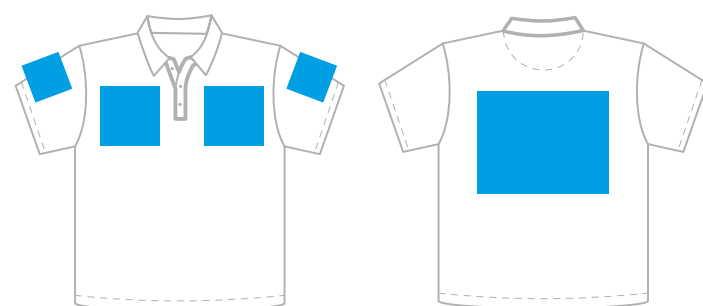

46

20

14

66

грудь

спина

М 1:10

Размеры нанесения

Шелкография, шелкотрансфер
и цифровой трансфер

Грудь (слева/справа)

Спина

Рукав

XS	120*450 мм	300*450 мм	120*60 мм
S	120*450 мм	320*450 мм	120*90 мм
M	130*450 мм	320*450 мм	130*100 мм
L	140*450 мм	340*450 мм	130*100 мм
XL	140*450 мм	370*450 мм	130*100 мм

Цифровой трансфер

MAX 280*400 мм

Вышивка

Грудь (слева/справа)

Спина

Рукав

XS	95*95 мм		80*80 мм
S	110*110 мм	250*250 мм	80*80 мм
M	120*120 мм		100*100 мм
L	140*140 мм	250*250 мм	100*100 мм
XL	140*140 мм	250*250 мм	100*100 мм
		380*150 мм	