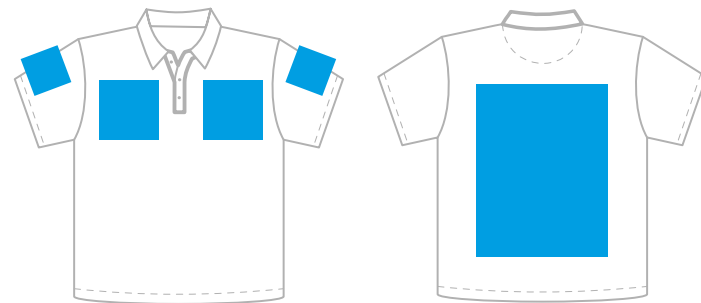

10

Рубашка поло

26

Артикул:
04T StanColor

30

р-р М/48

32

16

46

20

14

66

грудь

спина

М 1:10

Размеры нанесения

Шелкография, шелкотрансфер
и цифровой трансфер

Грудь (слева/справа)

Спина

Рукав

XS	120*450 мм	300*450 мм	120*60 мм
S	120*450 мм	320*450 мм	120*90 мм
M	130*450 мм	320*450 мм	130*100 мм
L	140*450 мм	340*450 мм	130*100 мм
XL	140*450 мм	370*450 мм	130*100 мм

Цифровой трансфер

MAX 280*400 мм

Вышивка

Грудь (слева/справа)

Спина

Рукав

XS	95*95 мм		80*80 мм
S	110*110 мм	250*250 мм	80*80 мм
M	120*120 мм		100*100 мм
L	140*140 мм	250*250 мм	100*100 мм
XL	140*140 мм	250*250 мм	100*100 мм
		380*150 мм	