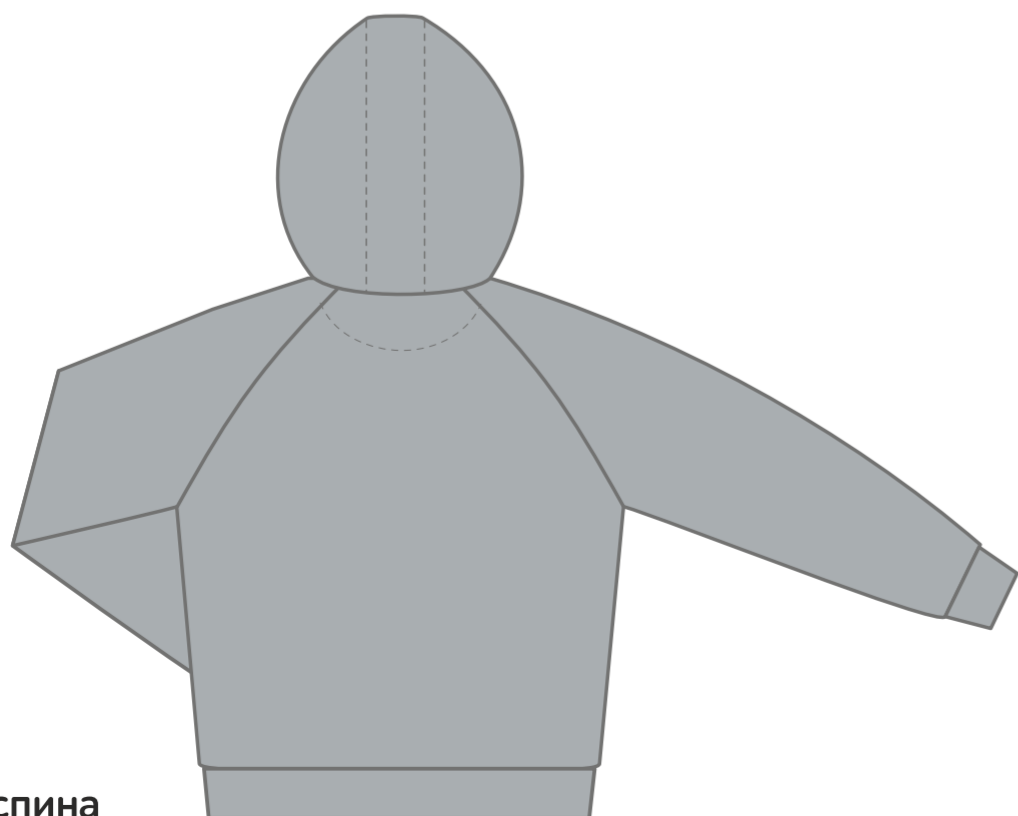

Толстовка

Толстовка детская STAN

с капюшоном на молнии футер

с начёсом 280, 17J

Артикул: 1310017J

8 лет

грудь

спина

спина

М 1:10

Размеры нанесения

Шелкотрансфер

цифровой трансфер, флекс

Грудь слева
справа

Спина

Плечо (шелкотрансфер/
флекс/цифровой трансфер)

Карман слева/справа
(шелкотрансфер, флекс)

ширина высота

6 лет	60*300 мм	40*80 мм
8 лет	60*330 мм	40*80 мм
10 лет	70*380 мм	50*90 мм
12 лет	70*400 мм	60*100 мм

Вышивка и сублимационные шевроны

Грудь слева
справа

Спина

Рукав

6 лет		(200*250 лучше смотрится)	
8 лет	80*80 мм	220*250 мм	6 лет - нет нанесения на рукав
10 лет	90*90 мм	250*250 мм	80*80 мм
12 лет	100*100 мм		