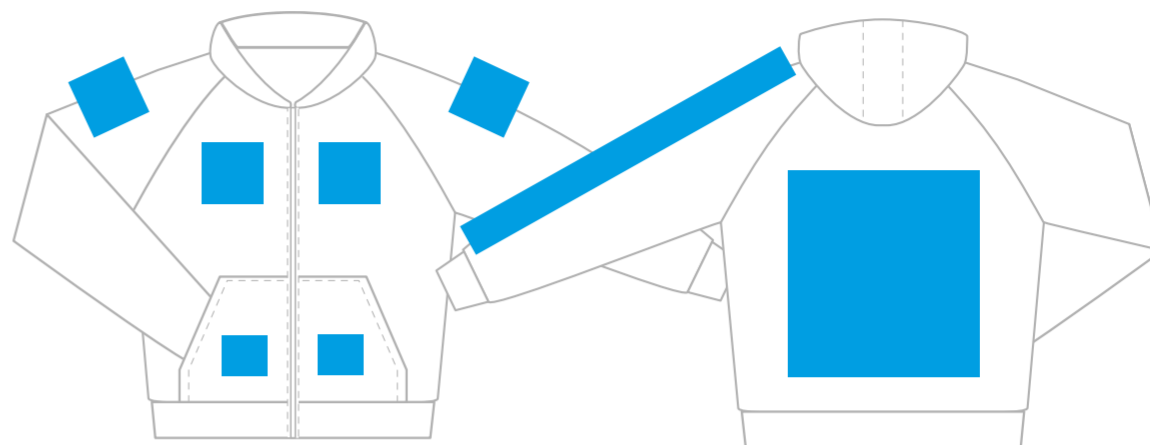

Толстовка

Толстовка детская STAN

с капюшоном на молнии футер

с начёсом 280, 17J

Артикул: 1310017J

8 лет

грудь

спина

спина

М 1:10

Размеры нанесения

Шелкотрансфер

цифровой трансфер, флекс

Грудь слева
справа

Спина

Плечо (шелкотрансфер/
флекс/цифровой трансфер)

Карман слева/справа
(шелкотрансфер, флекс)

ширина высота

6 лет	60*300 мм	40*80 мм
8 лет	60*330 мм	40*80 мм
10 лет	70*380 мм	50*90 мм
12 лет	70*400 мм	60*100 мм

Вышивка и сублимационные шевроны

Грудь слева
справа

Спина

Рукав

6 лет		(200*250 лучше смотрится)	
8 лет	80*80 мм	220*250 мм	6 лет - нет нанесения на рукав
10 лет	90*90 мм	250*250 мм	80*80 мм
12 лет	100*100 мм		