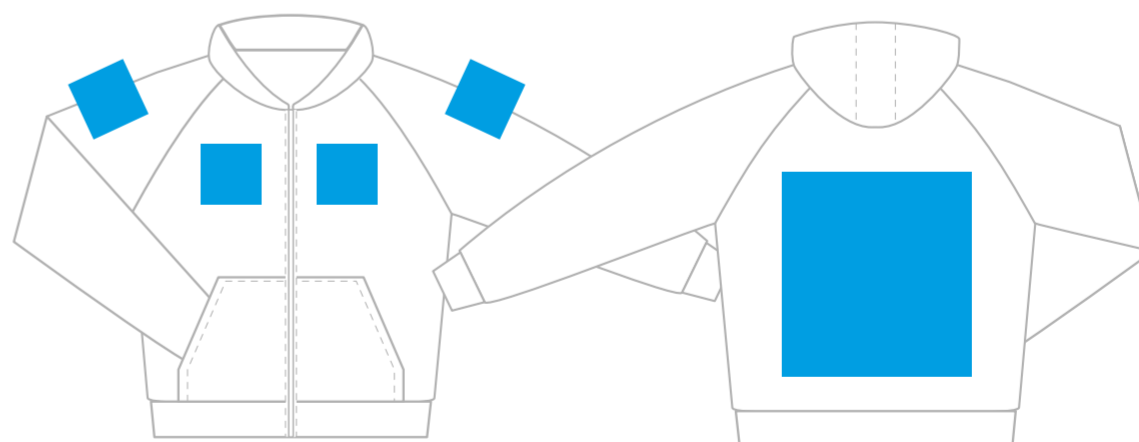

спина

М 1:10

Размеры нанесения

Шелкотрансфер

цифровой трансфер, флекс

Грудь слева
справа

Спина

Плечо (шелкотрансфер/
флекс/цифровой трансфер)

6 лет	60*100 мм	180*240 мм	70*70 мм
8 лет	70*130 мм	190*270 мм	80*80 мм
10 лет	80*160 мм	200*310 мм	90*90 мм
12 лет	90*180 мм	210*350 мм	100*100 мм

+ Рукав длинное нанесение
только для печати
(шелкотрансфер/флекс)

Карман слева/справа
(шелкотрансфер, флекс)

ширина высота

6 лет	60*300 мм	40*80 мм
8 лет	60*330 мм	40*80 мм
10 лет	70*380 мм	50*90 мм
12 лет	70*400 мм	60*100 мм

Вышивка и сублимационные шевроны

Грудь слева
справа

Спина

Рукав

6 лет		(200*250 лучше смотрится)	
8 лет	80*80 мм	220*250 мм	6 лет - нет нанесения на рукав
10 лет	90*90 мм	250*250 мм	80*80 мм
12 лет	100*100 мм		