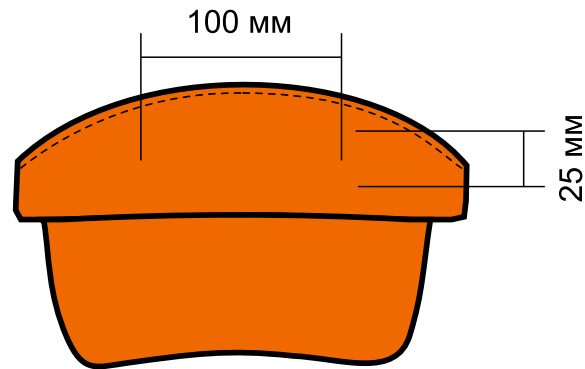

Козырёк

**Артикул:**  
**25U StanColor**

р-р 56-58

## Размеры нанесения

Шелкотрансфер и цифровой трансфер, флекс

Вышивка и сублимационные шевроны

лоб	100*25 мм
хлястик	50*10 мм - нельзя сделать вышивку из-за липучки!
бок	100*20 мм