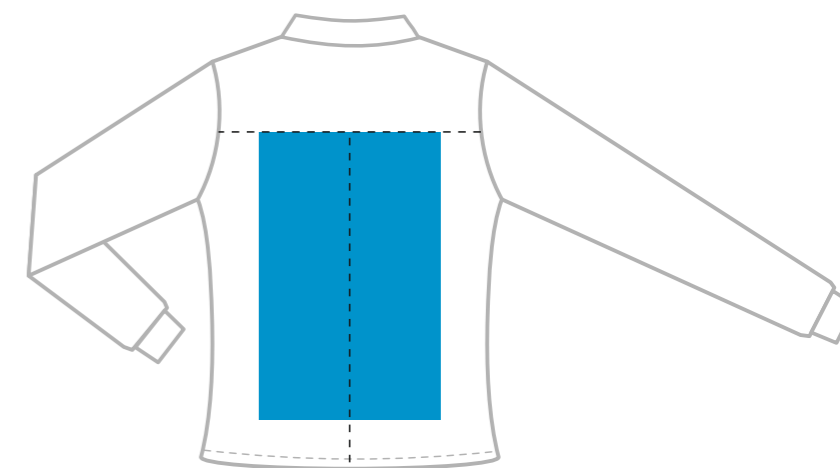

107

Рубашка поло женская
с длинным рукавом

Артикул: 121004SW

StanColor

р-р М/48

М 1:10

грудь

спина

Размеры нанесения

Шелкография, шелкотрансфер, флекс,
DTF-трансфер, цифровой трансфер

Грудь
справа/слева

| | |
|------------|------------|
| XS | 90*400 мм |
| S | 90*450 мм |
| M | 110*450 мм |
| L | 110*450 мм |
| XL | 130*450 мм |
| 2XL | 130*450 мм |

Спина

| | |
|------------|------------|
| XS | 230*430 мм |
| S | 240*450 мм |
| M | 280*450 мм |
| L | 300*450 мм |
| XL | 300*450 мм |
| 2XL | 310*450 мм |

Рукав (плечо)
правый/левый

| | ширина/ высота |
|------------|----------------|
| XS | 80*50 мм |
| S | 100*60 мм |
| M | 100*70 мм |
| L | 110*80 мм |
| XL | 120*90 мм |
| 2XL | 130*100 мм |

● **Грудь справа/слева**

| | |
|------------|------------|
| XS | - |
| - | 85*85 мм |
| L | - |
| XL | 110*110 мм |
| 2XL | - |

● **Спина**

| | |
|------------|------------|
| XS | - |
| - | 250*250 мм |
| 2XL | - |