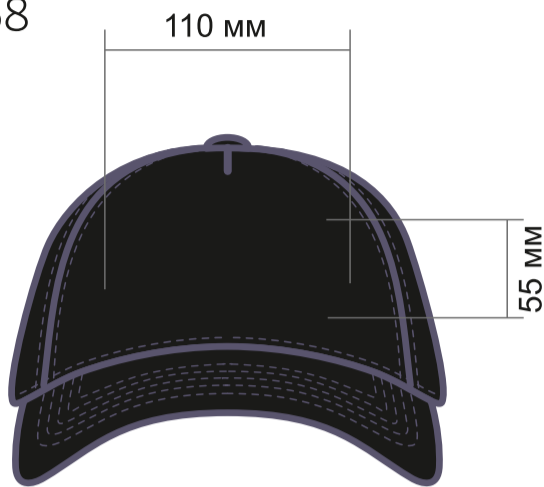

10

20

14

12

30

16

Бейсболка

Артикул: 10P StanColor

р-р 56-58

М 1:3,5

Размеры нанесения

Шелкотрансфер и цифровой трансфер, флекс, DTF

- лоб 110*55 мм
- затылок 80*20 мм
- ХЛЯСТИК** -нельзя сделать вышивку из-за липучки!
- бок 50*30 мм

Вышивка и сублимационные шевроны

- лоб 110*50 мм
- затылок 80*20 мм
- ХЛЯСТИК** -нельзя сделать вышивку из-за липучки!
- бок 50*30 мм

Вышивка

Боковое нанесение с переходом на лоб 220*40 мм