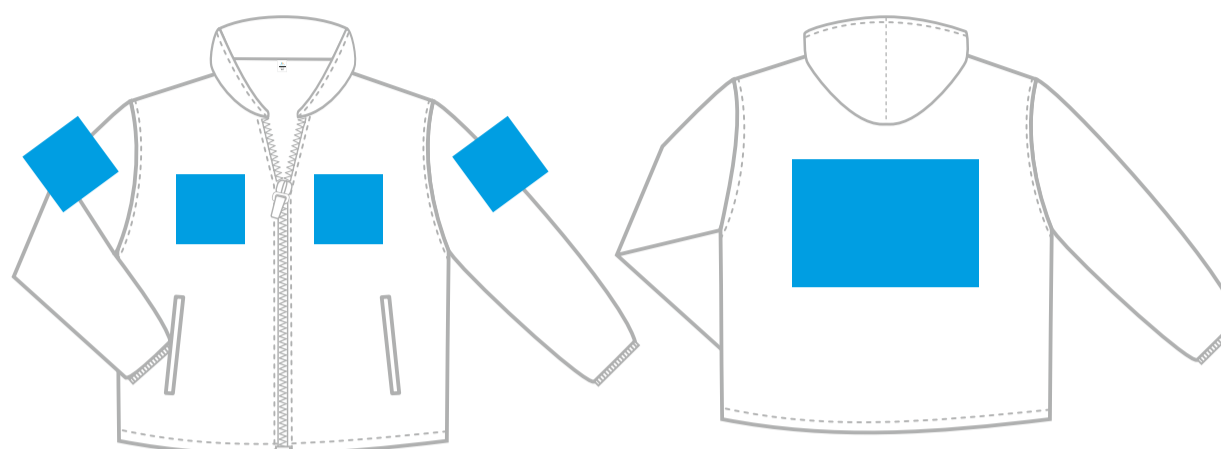

Ветровка детская

Артикул:  
1630059J

р-р 8 лет

капюшон

грудь

спина

спина

М 1:10

### Размеры нанесения

Шелкография (до 4х цветов, на цветных 3 цвета+белый),  
цифровой трансфер

Грудь слева/справа

Спина шелкогр.

Спина цифра

Плечо - только цифровой

	Грудь слева/справа	Спина шелкогр.	Спина цифра	Плечо - только цифровой
<b>8 лет</b>	100*110 мм	240 *300 мм	280 *300 мм	90*80 мм
<b>10 лет</b>	110*130 мм	240*340 мм	280*340 мм	90*90 мм
<b>12 лет</b>	120*140 мм	240*360 мм	280*360 мм	100*100 мм
<b>14 лет</b>	130*190 мм	240*400 мм	280*400 мм	100*100 мм

### Вышивка

Грудь слева/справа

Спина

Рукав

	Грудь слева/справа	Спина	Рукав
<b>8 лет</b>	80 *80 мм	250*250 мм	60*60 мм
<b>10 лет</b>	90*90 мм		60*60 мм
<b>12 лет</b>	90*90 мм	250*250 мм	80*80 мм
<b>14 лет</b>	100*100 мм		