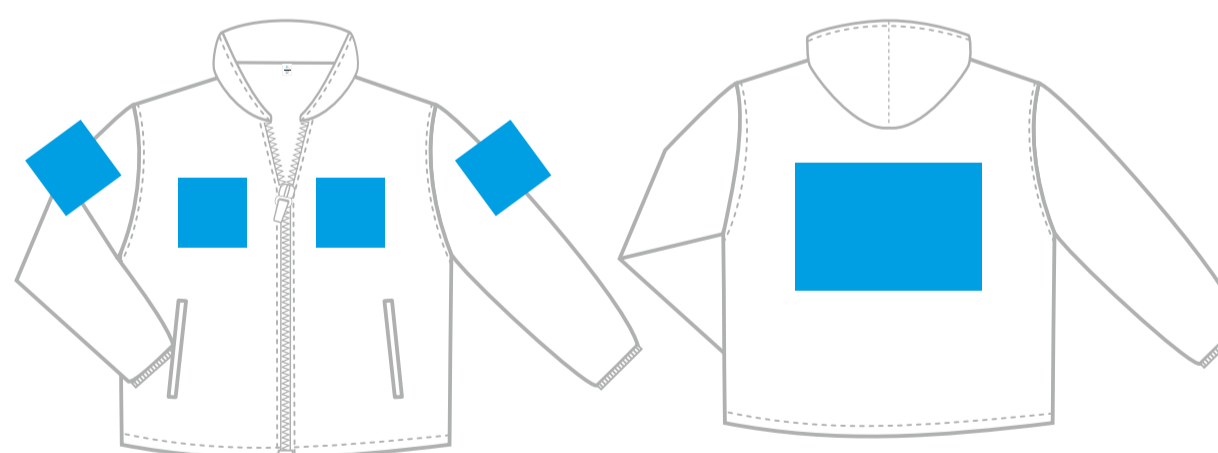

Ветровка детская

Артикул:  
1630059J

р-р 8 лет

капюшон

грудь

спина

спина

М 1:10

### Размеры нанесения

Шелкография (до 4х цветов, на цветных 3 цвета+белый),  
цифровой трансфер

Грудь слева/справа

Спина шелкогр.

Спина цифра

Плечо - только цифровой

	Грудь слева/справа	Спина шелкогр.	Спина цифра	Плечо - только цифровой
<b>8 лет</b>	100*110 мм	240 *300 мм	280 *300 мм	90*80 мм
<b>10 лет</b>	110*130 мм	240*340 мм	280*340 мм	90*90 мм
<b>12 лет</b>	120*140 мм	240*360 мм	280*360 мм	100*100 мм
<b>14 лет</b>	130*190 мм	240*400 мм	280*400 мм	100*100 мм

### Вышивка

Грудь слева/справа

Спина

Рукав

	Грудь слева/справа	Спина	Рукав
<b>8 лет</b>	80 *80 мм	250*250 мм	60*60 мм
<b>10 лет</b>	90*90 мм		60*60 мм
<b>12 лет</b>	90*90 мм	250*250 мм	80*80 мм
<b>14 лет</b>	100*100 мм		