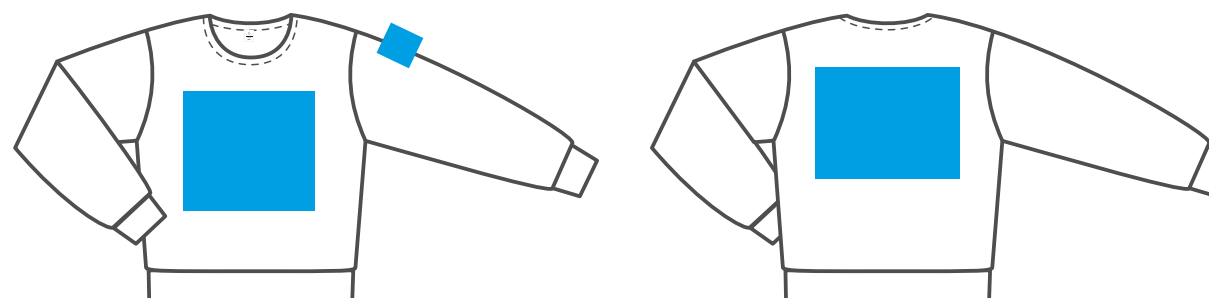

30

50

грудь

спина

М 1:10

Размеры нанесения

Шелкография, шелкотрансфер, цифровой трансфер, флекс

Грудь, Спина

Рукав (плечо)

Рукав (длин.нанесение)

6 лет	210 *240 мм	70 *70 мм	40*250 мм
8 лет	230*250 мм	80*70 мм	40*300 мм
10 лет	270*300 мм	80*80 мм	50*320 мм
12 лет	270*330 мм	90*80 мм	60*340 мм

на длинных рукавах нет нанесения шелкографией

Цифровой трансфер

МАХ 280 *400 мм

Вышивка, сублимационные шевроны

Грудь, Спина

Рукав

6 лет	210 *120 мм	нет вышивки на рукаве
8 лет		
10 лет	250 *250 мм	нет вышивки на рукаве
12 лет		
		60*60 мм