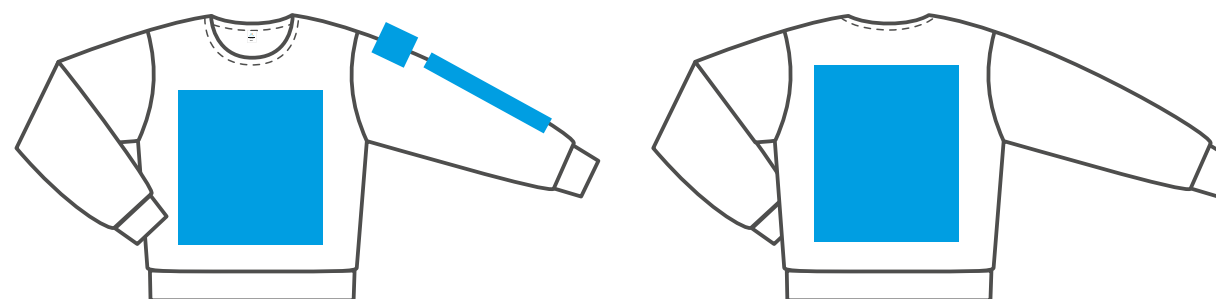

14

Толстовка детская

28

Свитшот детский STAN
футер без начеса 260, 63J

12

Артикул: 1310063J

16

10 лет

30

50

грудь

спина

М 1:10

Размеры нанесения

Шелкография, шелкотрансфер, цифровой трансфер, флекс

Грудь, Спина

Рукав (плечо)

Рукав (длин.нанесение)

6 лет	210 *240 мм	70 *70 мм	40*250 мм
8 лет	230*250 мм	80*70 мм	40*300 мм
10 лет	270*300 мм	80*80 мм	50*320 мм
12 лет	270*330 мм	90*80 мм	60*340 мм

на длинных рукавах нет нанесения шелкографией

Цифровой трансфер

МАХ 280 *400 мм

Вышивка, сублимационные шевроны

Грудь, Спина

Рукав

6 лет	210 *120 мм	нет вышивки на рукаве
8 лет		
10 лет	250 *250 мм	нет вышивки на рукаве
12 лет		
		60*60 мм