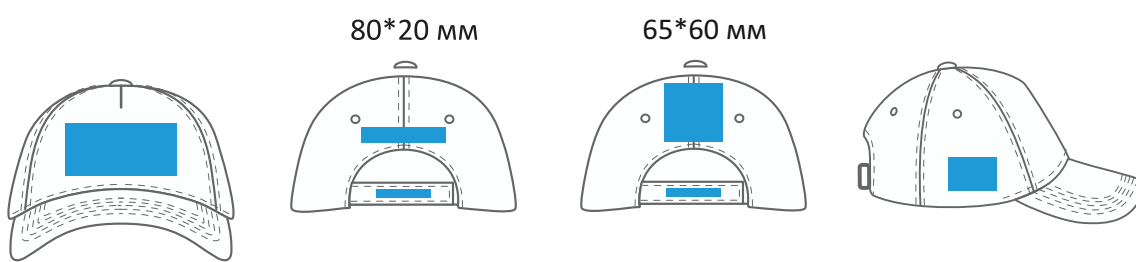

Бейсболка

Артикул:
09U StanColor

р-р 56-58

М 1:3,5

Размеры нанесения

Шелкотрансфер и цифровой трансфер, флекс, DTF

| | |
|---------|-----------|
| лоб | 110*55 мм |
| затылок | 80*20 мм |
| хлястик | 50*10 мм |
| бок | 50*30 мм |

Вышивка и сублимационные шевроны

| | |
|---------|-----------|
| лоб | 110*50 мм |
| затылок | 80*20 мм |
| затылок | 65*60 мм |
| хлястик | 50*10 мм |
| бок | 50*30 мм |

Вышивка

Боковое нанесение с переходом на лоб 220*40 мм