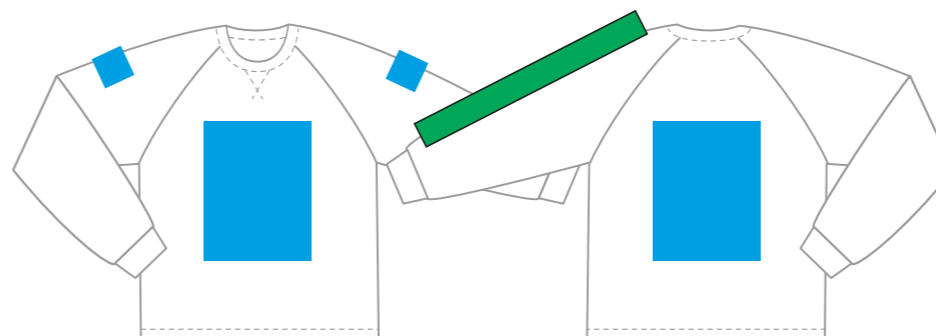

р-р М/48

грудь

спина

## Размеры нанесения

Шелкография, шелкотрансфер  
цифровой трансфер, флекс

	Грудь	Спина	+ Рукав длинное нанесение только для печати (шелкотрансфер/флекс)
<b>XS</b>	320*380 мм	300*430 мм	70*400 мм
<b>S</b>	330*420 мм	330*440 мм	80*400 мм
<b>M</b>	340*430 мм	330*450 мм	80*400 мм
<b>L</b>	350*450 мм	340*450 мм	80*400 мм
<b>XL</b>	370*450 мм	350*450 мм	90*400 мм

на длинных рукавах нет нанесения шелкографией

### Цифровой трансфер

**MAX** 280\*400 мм