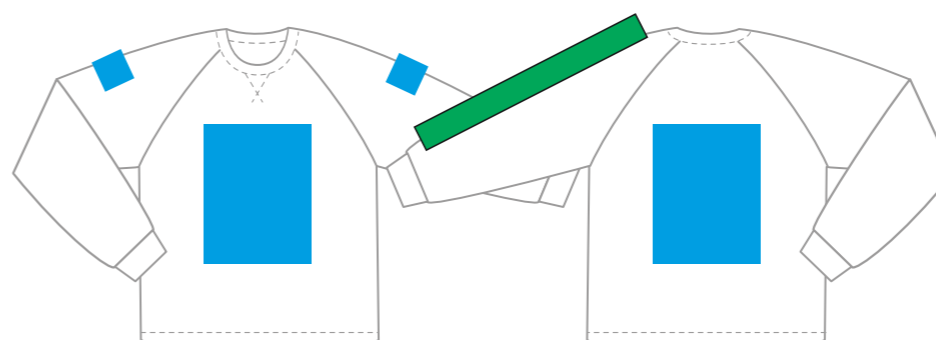

Вышивка и сублимационные шевроны

	Грудь (слева/справа)	Спина	Рукав
XS	250*250 мм		80*80 мм
S	250*250 мм	250*250 мм	100*100 мм
M	250*250 мм		100*100 мм
L	250*250 мм	250*250 мм	100*100 мм
XL	250*250 мм	250*250 мм 380*150 мм	100*100 мм

М 1:10