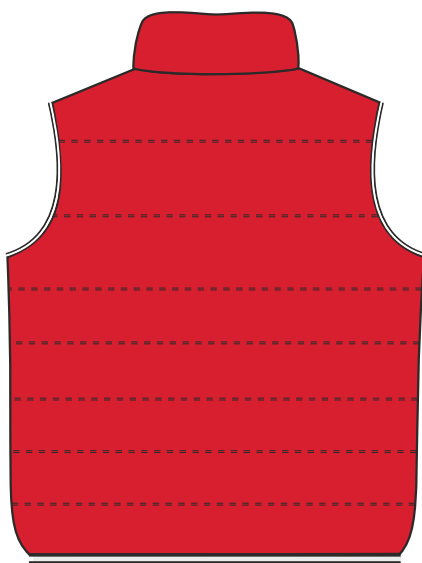

14

Жилет

16

Артикул: 16100082

20

р-р М/46

28

30

46

грудь

спина

Размеры нанесения

Вышивка и сублимационные шевроны

Грудь слева
справа

Спина

XS 80*80 мм

S 80*80 мм

M 80*80 мм

L 100*100 мм

XL 110*110 мм

250*250 мм

250*250 мм

250*250 мм /310*150 мм