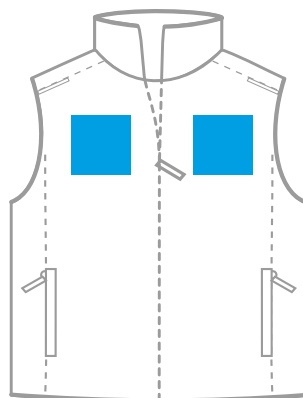

46

грудь

спина

Размеры нанесения

Вышивка и сублимационные шевроны

Грудь слева
справа

Спина

XS 80*80 мм

S 80*80 мм

M 80*80 мм

L 100*100 мм

XL 110*110 мм

250*250 мм

250*250 мм

250*250 мм /310*150 мм