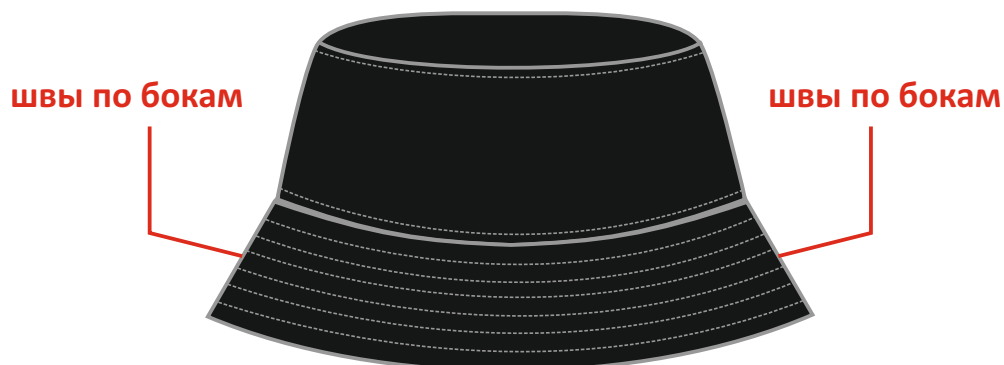

Панама
арт. 14ТС
STAN

Масштаб 1:3,5

Размеры нанесения

Шелкотрансфер и цифровой трансфер, флекс

лоб 110*55 мм

борт 100*20мм
25*25 мм

Вышивка и сублимационные шевроны

лоб 60*60 мм (пяльце)
максимальная высота 55 мм