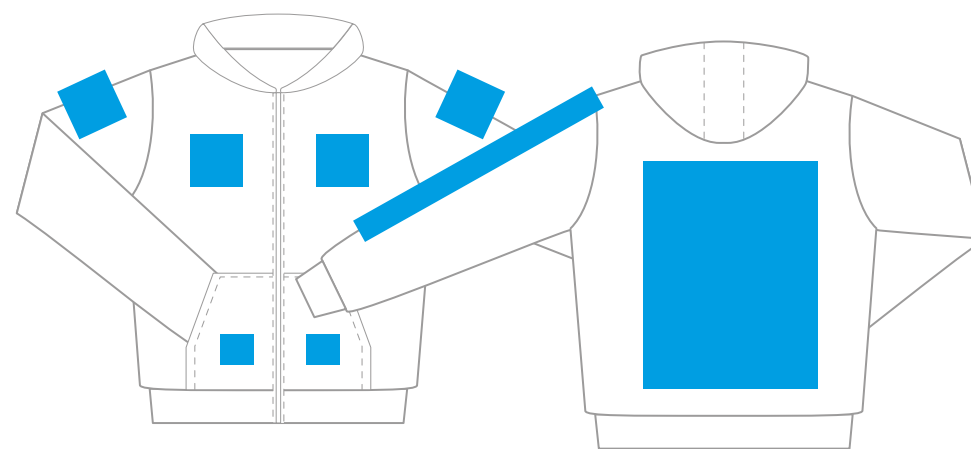

Толстовка

Артикул:  
**17 StanColor**

р-р М/48

грудь

спина

спина

## Размеры нанесения

Шелкография, шелкотрансфер  
цифровой трансфер, флекс

Грудь слева  
справа

Спина

Плечо (шелкотрансфер/  
флекс/цифровой трансфер)

<b>XS</b>	130*210 мм	340*370 мм	120*100 мм
<b>S</b>	130*220 мм	350*380 мм	130*110 мм
<b>M</b>	140*220 мм	350*410 мм	130*110 мм
<b>L</b>	150*230 мм	380*420 мм	130*120 мм
<b>XL</b>	160*240 мм	380*440 мм	130*130 мм

+ Рукав длинное нанесение  
только для печати  
(шелкотрансфер/флекс)

Карман слева/справа  
(шелкотрансфер, флекс)

ширина высота

<b>XS</b>	60*370 мм	50*90 мм
<b>S</b>	80*390 мм	60*100 мм
<b>M</b>	80*390 мм	60*110 мм
<b>L</b>	80*400 мм	60*110 мм
<b>XL</b>	90*400 мм	70*120 мм

Цифровой трансфер

**MAX** 280\*400 мм