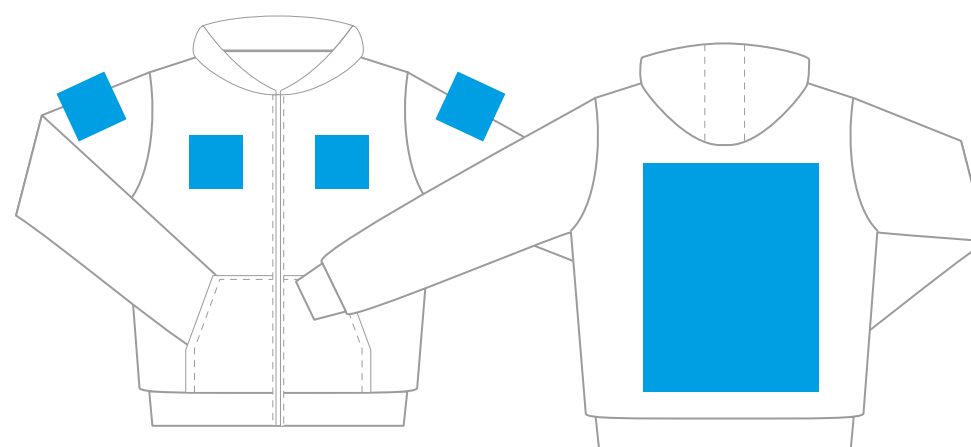

Вышивка и сублимационные шевроны

Грудь (слева/справа)

Спина

Рукав

XS	110*110 мм		80*80 мм
S	120*120 мм	250*250 мм	
M	130*130 мм		100*100 мм
L	140*140 мм	250*250 мм 380*150 мм	100*100 мм
XL	150*150 мм	250*250 мм 380*150 мм	100*100 мм