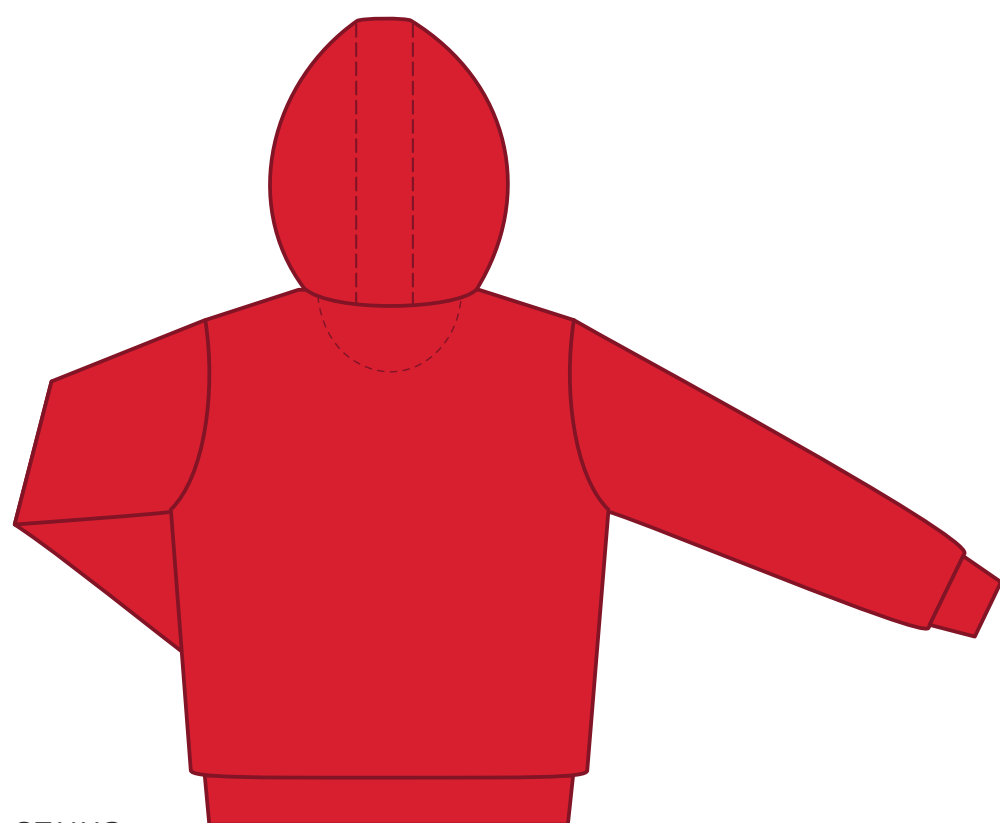

Толстовка

Артикул:  
**17 StanColor**

р-р М/48

грудь

спина

спина

## Размеры нанесения

Шелкография, шелкотрансфер  
цифровой трансфер, флекс

Грудь слева  
справа

Спина

Плечо (шелкотрансфер/  
флекс/цифровой трансфер)

<b>XS</b>	130*210 мм	340*370 мм	120*100 мм
<b>S</b>	130*220 мм	350*380 мм	130*110 мм
<b>M</b>	140*220 мм	350*410 мм	130*110 мм
<b>L</b>	150*230 мм	380*420 мм	130*120 мм
<b>XL</b>	160*240 мм	380*440 мм	130*130 мм

+ Рукав длинное нанесение  
только для печати  
(шелкотрансфер/флекс)

Карман слева/справа  
(шелкотрансфер, флекс)

ширина высота

<b>XS</b>	60*370 мм	50*90 мм
<b>S</b>	80*390 мм	60*100 мм
<b>M</b>	80*390 мм	60*110 мм
<b>L</b>	80*400 мм	60*110 мм
<b>XL</b>	90*400 мм	70*120 мм

Цифровой трансфер

**MAX** 280\*400 мм