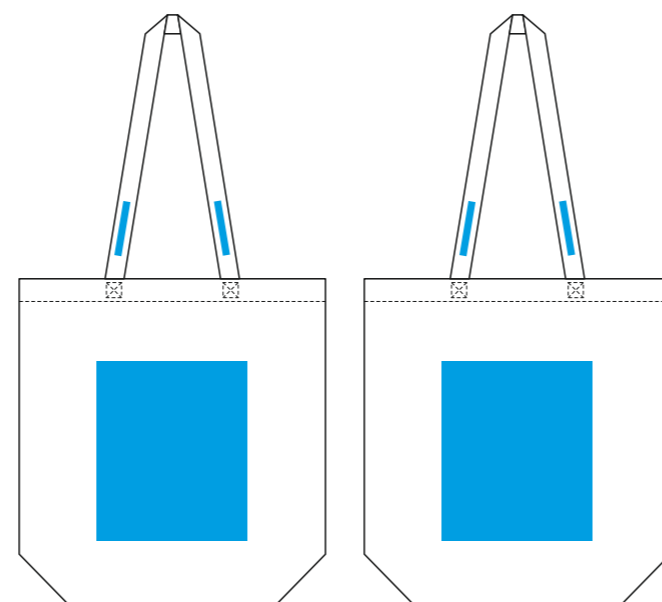

10

51

20

16

14

Сумка-шопер арт. 260

Плотность 260 г/м2

1:5

Размеры нанесения

Шелкография, шелкотрансфер, цифровой трансфер, флекс

Спереди/сзади (шелкография)

230 * 270 мм

Спереди/сзади (шелкотрансфер, флекс)

330 * 330 мм

Спереди/сзади (цифровой трансфер)

280 * 330 мм

Вышивка, сублимационные шевроны

Спереди/сзади

250 * 180 мм

Лямка

50 * 10 мм