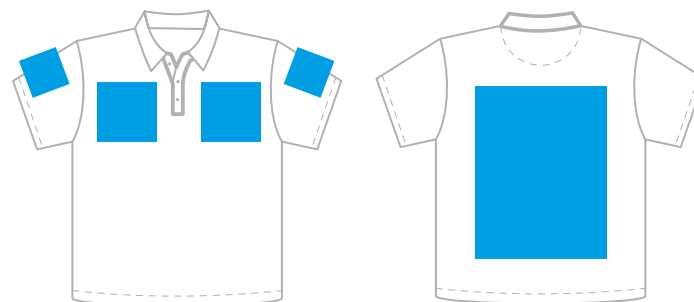

10

16

46

14

16 10

Рубашка поло

Артикул: 1210004R RUS StanRus

р-р М/48

грудь

спина

М 1:10

Размеры нанесения

Шелкография, шелкотрансфер и цифровой трансфер

	Грудь (слева/справа)	Спина	Рукав
XS	120*450 мм	320*450 мм	130*110 мм
S	130*450 мм	340*450 мм	130*120 мм
M	140*450 мм	360*450 мм	130*130 мм
L	150*450 мм	380*450 мм	130*140 мм
XL	160*450 мм	400*450 мм	130*150 мм

Цифровой трансфер

MAX 280*400 мм

Вышивка

	Грудь (слева/справа)	Спина	Рукав
XS	95*95 мм		80*80 мм
S	110*110 мм	250*250 мм	80*80 мм
M	120*120 мм		100*100 мм
L	140*140 мм	250*250 мм	100*100 мм
XL	150*150 мм	250*250 мм 380*150 мм	100*100 мм