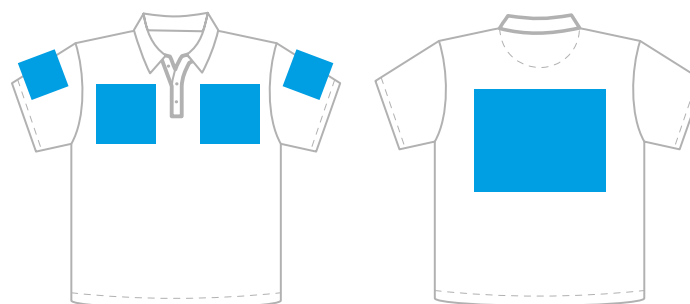

10

16

46

14

16 10

Рубашка поло

Артикул: 1210004R RUS StanRus

р-р М/48

грудь

спина

М 1:10

Размеры нанесения

Шелкография, шелкотрансфер и цифровой трансфер

	Грудь (слева/справа)	Спина	Рукав
XS	120*450 мм	320*450 мм	130*110 мм
S	130*450 мм	340*450 мм	130*120 мм
M	140*450 мм	360*450 мм	130*130 мм
L	150*450 мм	380*450 мм	130*140 мм
XL	160*450 мм	400*450 мм	130*150 мм

Цифровой трансфер

MAX 280*400 мм

Вышивка

	Грудь (слева/справа)	Спина	Рукав
XS	95*95 мм		80*80 мм
S	110*110 мм	250*250 мм	80*80 мм
M	120*120 мм		100*100 мм
L	140*140 мм	250*250 мм	100*100 мм
XL	150*150 мм	250*250 мм 380*150 мм	100*100 мм