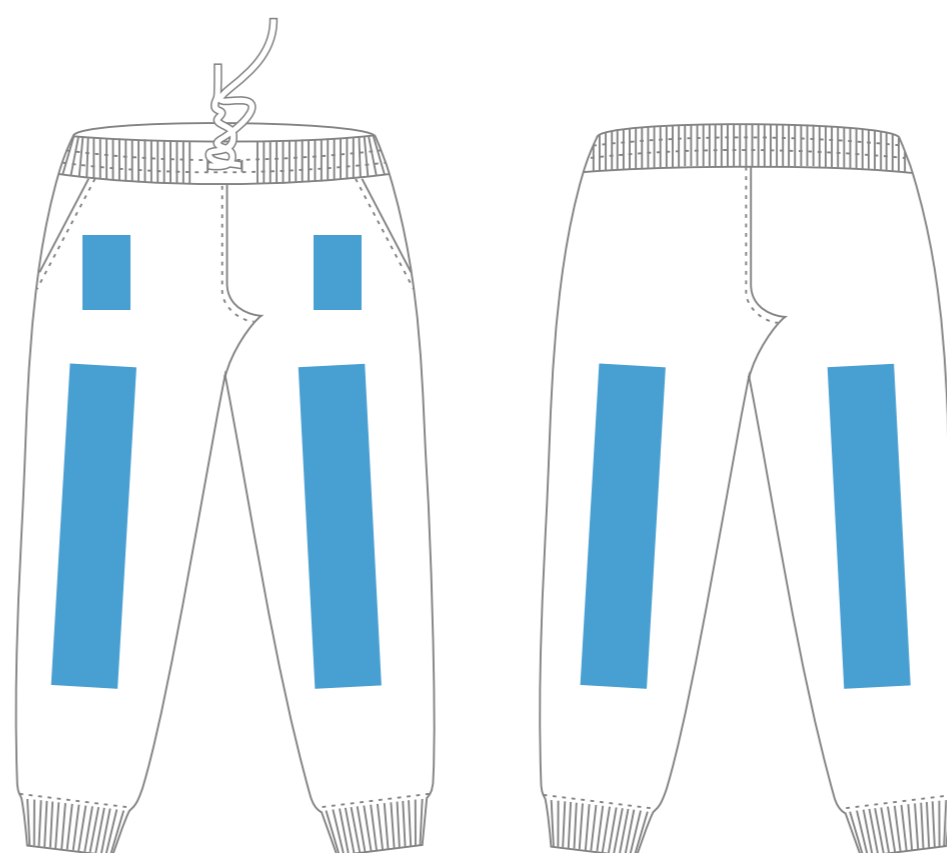

Штаны

арт. 62
StanJump
р-р М/48

спереди

сзади

Размеры нанесения

Шелкотрансфер, цифровой трансфер, флекс

Штанина спереди/сзади

Карман

XS	100 * 400 мм	80 * 100 мм
S	110 * 400 мм	85 * 100 мм
M	120 * 400 мм	90 * 110 мм
L	130 * 400 мм	95 * 110 мм
XL	140 * 400 мм	100 * 120 мм

Вышивка, сублимационные шевроны

Штанина нижняя часть

Карман

XS	80 * 80 мм	80 * 80 мм
S	80 * 80 мм	80 * 80 мм
M	90 * 90 мм	100 * 100 мм
L	100 * 100 мм	100 * 100 мм
XL	100 * 100 мм	100 * 100 мм