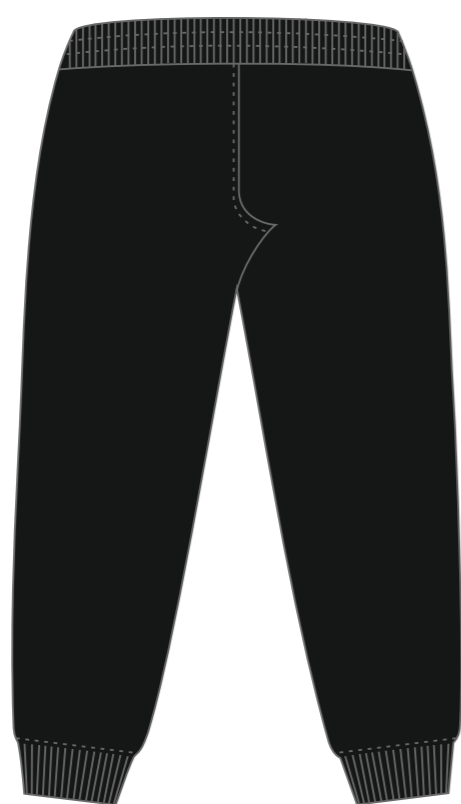

Штаны

арт. 62
StanJump
р-р М/48

спереди

сзади

Размеры нанесения

Шелкотрансфер, цифровой трансфер, флекс

Штанина спереди/сзади

Карман

XS	100 * 400 мм	80 * 100 мм
S	110 * 400 мм	85 * 100 мм
M	120 * 400 мм	90 * 110 мм
L	130 * 400 мм	95 * 110 мм
XL	140 * 400 мм	100 * 120 мм

Вышивка, сублимационные шевроны

Штанина нижняя часть

Карман

XS	80 * 80 мм	80 * 80 мм
S	80 * 80 мм	80 * 80 мм
M	90 * 90 мм	100 * 100 мм
L	100 * 100 мм	100 * 100 мм
XL	100 * 100 мм	100 * 100 мм