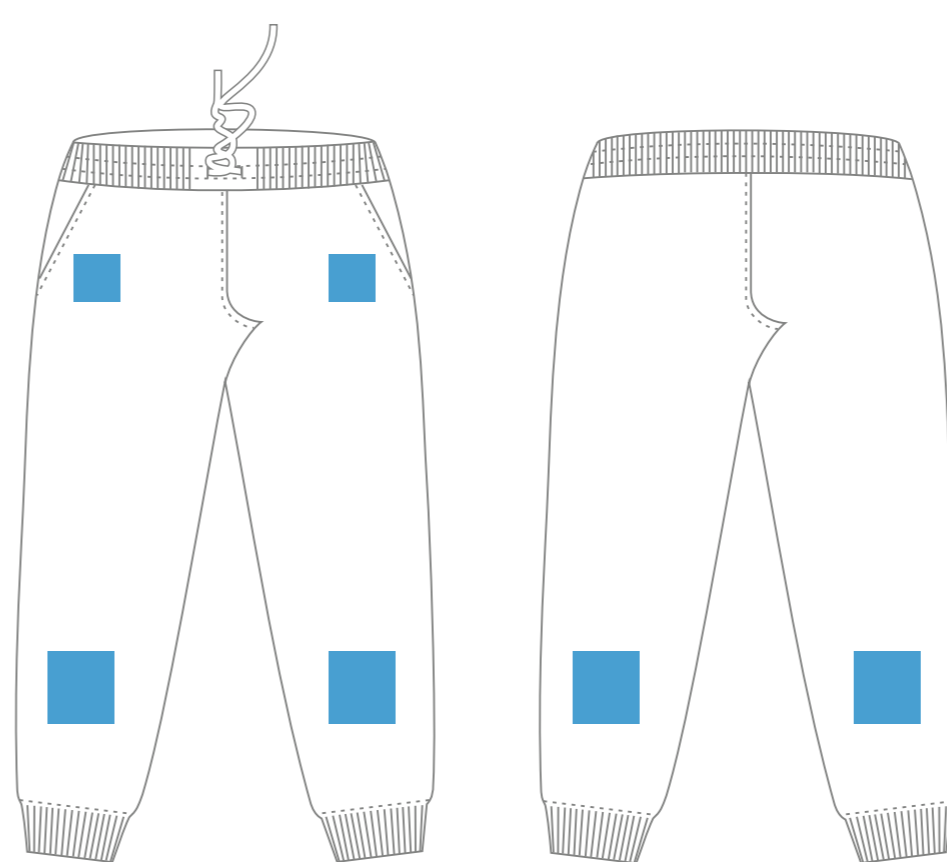

Штаны

арт. 62
StanJump
р-р М/48

спереди

сзади

Размеры нанесения

Шелкотрансфер, цифровой трансфер, флекс

Штанина спереди/сзади

Карман

XS	100 * 400 мм	80 * 100 мм
S	110 * 400 мм	85 * 100 мм
M	120 * 400 мм	90 * 110 мм
L	130 * 400 мм	95 * 110 мм
XL	140 * 400 мм	100 * 120 мм

Вышивка, сублимационные шевроны

Штанина нижняя часть

Карман

XS	80 * 80 мм	80 * 80 мм
S	80 * 80 мм	80 * 80 мм
M	90 * 90 мм	100 * 100 мм
L	100 * 100 мм	100 * 100 мм
XL	100 * 100 мм	100 * 100 мм