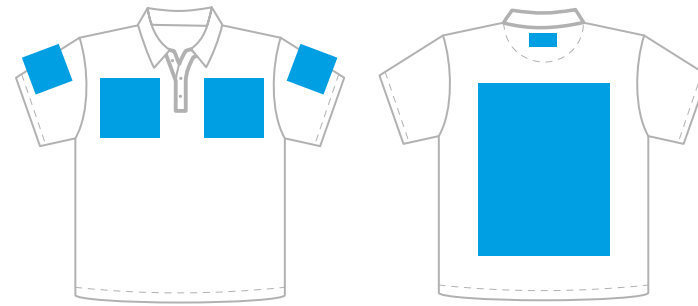

16

Рубашка поло

Артикул:
121004S

р-р М/48

грудь

спина

Размеры нанесения

Шелкография и шелкотрансфер

Грудь (слева/справа)

Спина

Рукав

Спина верх - шелкотрансфер,
флекс, вышивка, цифровой+ Рукав длинное нанесение
только для печати (шелкотрансфер/флекс)

XS

120*450 мм

320*450 мм

130*110 мм