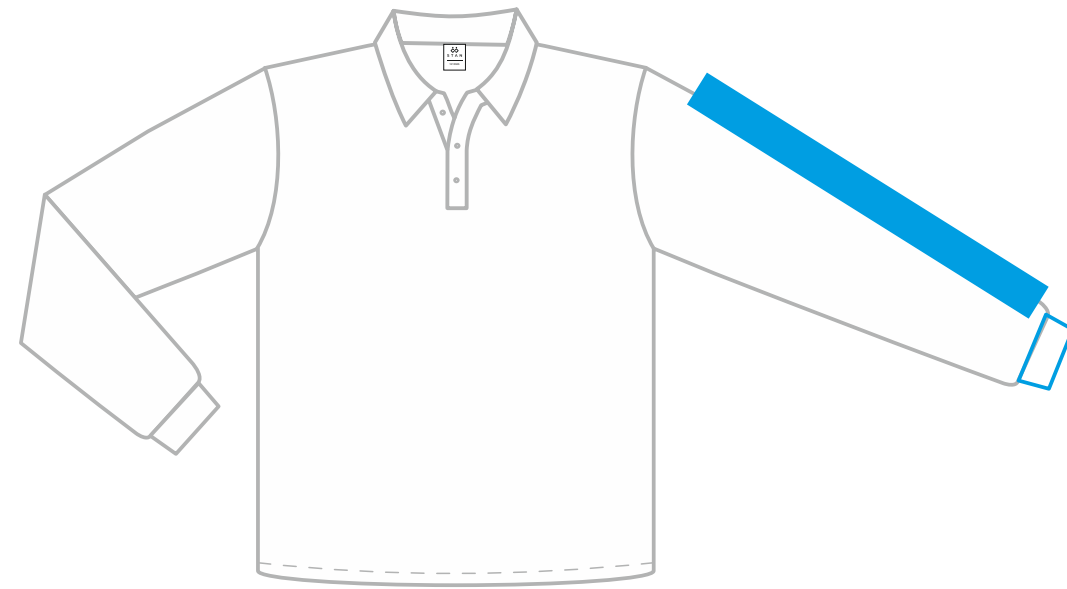

16

Рубашка поло

Артикул:
121004S

р-р М/48

грудь

спина

Размеры нанесения

Шелкография и шелкотрансфер

Грудь (слева/справа)

Спина

Рукав

Спина верх - шелкотрансфер,
флекс, вышивка, цифровой+ Рукав длинное нанесение
только для печати (шелкотрансфер/флекс)

XS

120*450 мм

320*450 мм

130*110 мм