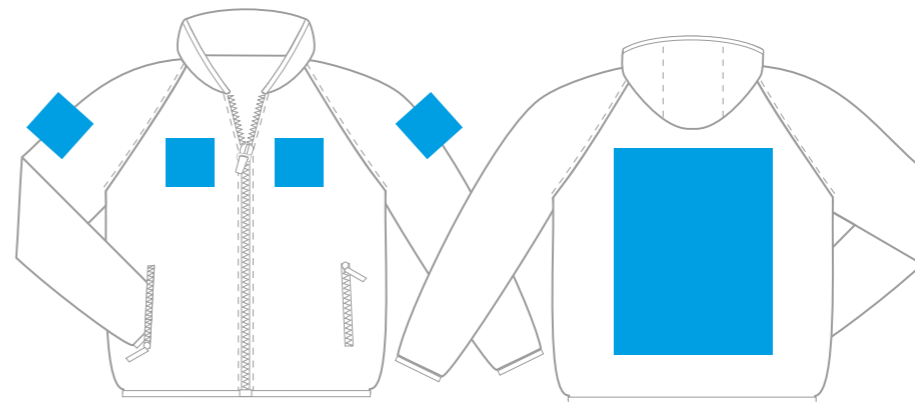

# Размеры нанесения

## Вышивка и сублимационные шевроны

грудь

спина

спина

вертикально только те, что без подклада

	Грудь <small>слева справа</small>	Спина	Рукав
<b>XS</b>	80*80 мм	250*250 мм	80*80 мм
<b>S</b>	90*90 мм	250*250 мм	
<b>M</b>	100*100 мм	250*250 мм/300*150 мм	100*100 мм
<b>L</b>	110*110 мм	250*250 мм/320*150 мм	
<b>XL</b>	120*120 мм	250*250 мм/340*150 мм	