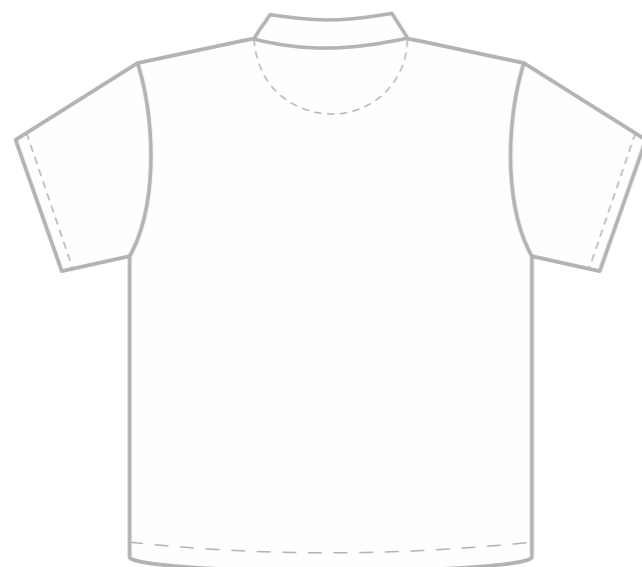

Рубашка поло

**Артикул:**

12200104

р-р М/48

грудь

спина

М 1:10

## Размеры нанесения

Шелкография, шелкотрансфер и цифровой трансфер

|           | Грудь (слева/справа) | Спина      | Рукав      | Спина верх - шелкотрансфер, флекс, вышивка |
|-----------|----------------------|------------|------------|--|
| <b>XS</b> | 120*450 мм           | 320*450 мм | 130*110 мм | 40*30 мм                                   |
| <b>S</b>  | 130*450 мм           | 340*450 мм | 130*120 мм | 50*30 мм                                   |
| <b>M</b>  | 140*450 мм           | 360*450 мм | 130*130 мм | 60*40 мм                                   |
| <b>L</b>  | 150*450 мм           | 380*450 мм | 130*140 мм | 80*40 мм                                   |
| <b>XL</b> | 160*450 мм           | 400*450 мм | 130*150 мм | 100*40 мм                                  |

### Цифровой трансфер

**MAX** 280\*400 мм

## Вышивка

|           | Грудь (слева/справа) | Спина                    | Рукав      |
|-----------|----------------------|--------------------------|------------|
| <b>XS</b> | 95*95 мм             |                          | 80*80 мм   |
| <b>S</b>  | 110*110 мм           | 250*250 мм               | 80*80 мм   |
| <b>M</b>  | 120*120 мм           |                          | 100*100 мм |
| <b>L</b>  | 140*140 мм           | 250*250 мм               | 100*100 мм |
| <b>XL</b> | 150*150 мм           | 250*250 мм<br>380*150 мм | 100*100 мм |