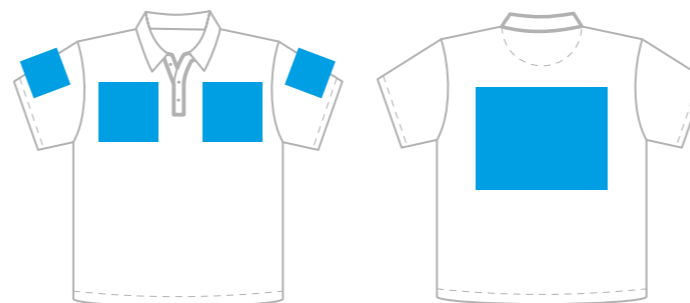

Вышивка

	Грудь (слева/справа)	Спина	Рукав
XS	95*95 мм		80*80 мм
S	110*110 мм	250*250 мм	80*80 мм
M	120*120 мм		100*100 мм
L	140*140 мм	250*250 мм	100*100 мм
XL	150*150 мм	250*250 мм 380*150 мм	100*100 мм