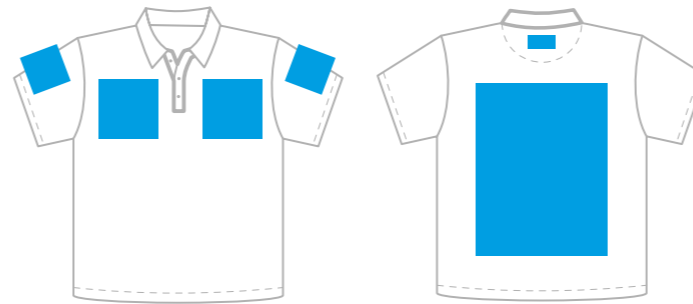

Рубашка поло

**Артикул:**

12200104

р-р М/48

грудь

спина

М 1:10

## Размеры нанесения

Шелкография, шелкотрансфер и цифровой трансфер

|           | Грудь (слева/справа) | Спина      | Рукав      | Спина верх - шелкотрансфер, флекс, вышивка |
|-----------|----------------------|------------|------------|--|
| <b>XS</b> | 120*450 мм           | 320*450 мм | 130*110 мм | 40*30 мм                                   |
| <b>S</b>  | 130*450 мм           | 340*450 мм | 130*120 мм | 50*30 мм                                   |
| <b>M</b>  | 140*450 мм           | 360*450 мм | 130*130 мм | 60*40 мм                                   |
| <b>L</b>  | 150*450 мм           | 380*450 мм | 130*140 мм | 80*40 мм                                   |
| <b>XL</b> | 160*450 мм           | 400*450 мм | 130*150 мм | 100*40 мм                                  |

### Цифровой трансфер

**MAX** 280\*400 мм

## Вышивка

|           | Грудь (слева/справа) | Спина                    | Рукав      |
|-----------|----------------------|--------------------------|------------|
| <b>XS</b> | 95*95 мм             |                          | 80*80 мм   |
| <b>S</b>  | 110*110 мм           | 250*250 мм               | 80*80 мм   |
| <b>M</b>  | 120*120 мм           |                          | 100*100 мм |
| <b>L</b>  | 140*140 мм           | 250*250 мм               | 100*100 мм |
| <b>XL</b> | 150*150 мм           | 250*250 мм<br>380*150 мм | 100*100 мм |