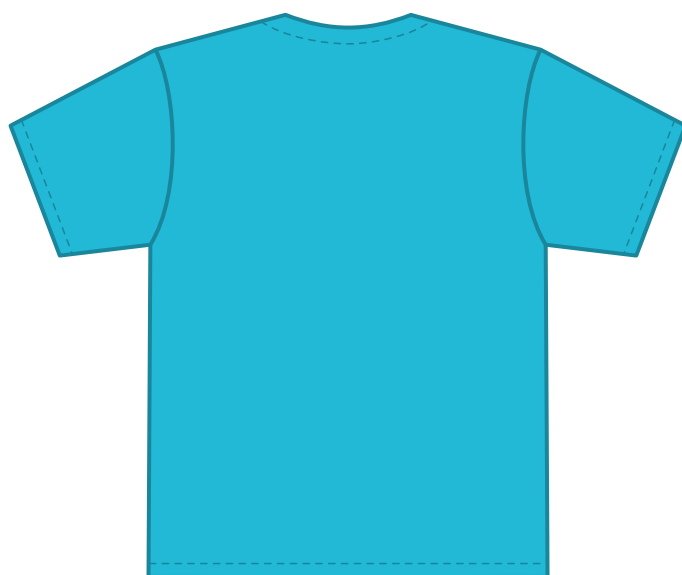

Футболка

**Артикул:
02 StanColor**

р-р М/48

грудь

спина

М 1:10

Размеры нанесения

**Шелкография, шелкотрансфер,
цифровой трансфер и флекс**

	Грудь / Спина	Рукав		Бок	
		длина	высота	высота	ширина
XS	300*450 мм	100	70	300	360
S	330*450 мм	120	80	320	350
M	360*450 мм	130	90	330	380
L	380*450 мм	130	90	340	400
XL	400*450 мм	130	110	370	420

Цифровой трансфер

MAX 280*400 мм

Флекс

MAX 380*450 мм

**нет вышивки на спине!!
иголка прорубает ткань!!**