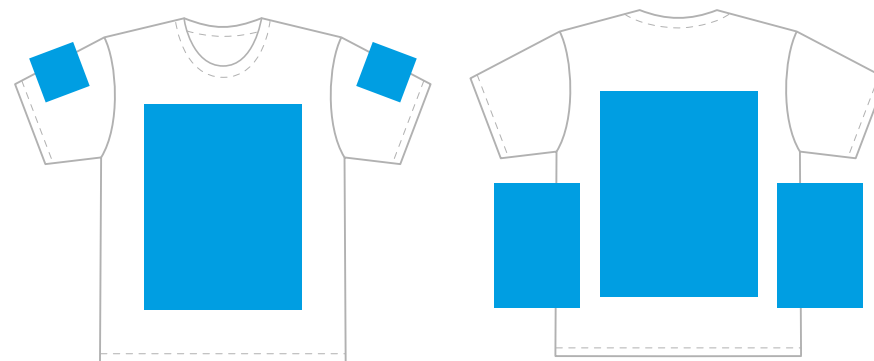

Футболка

**Артикул:
02 StanColor**

р-р М/48

грудь

спина

М 1:10

Размеры нанесения

**Шелкография, шелкотрансфер,
цифровой трансфер и флекс**

	Грудь / Спина	Рукав		Бок	
		длина	высота	высота	ширина
XS	300*450 мм	100	70	300	360
S	330*450 мм	120	80	320	350
M	360*450 мм	130	90	330	380
L	380*450 мм	130	90	340	400
XL	400*450 мм	130	110	370	420

Цифровой трансфер

MAX 280*400 мм

Флекс

MAX 380*450 мм

**нет вышивки на спине!!
иголка прорубает ткань!!**