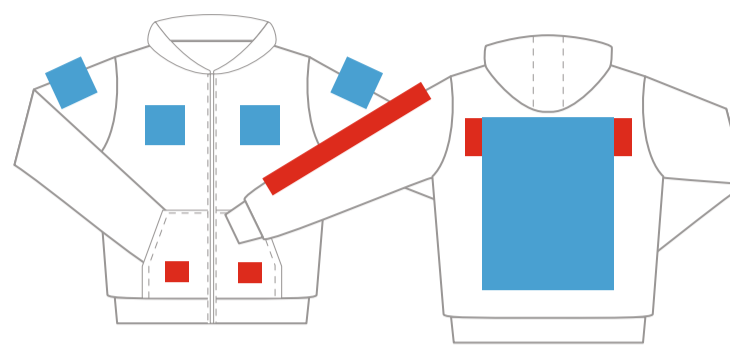

- 14
- 20
- 46
- 50
- 131
- 146
- 166

Толстовка

Толстовка мужская STAN

с капюшоном на молнии сэндвич 320, 18

Артикул: 13100018

р-р М/48

грудь

спина

спина

Размеры нанесения

Шелкотранфер, цифровой трансфер

Грудь слева/справа

Спина

Рукав плечо

	Грудь слева/справа	Спина	Рукав плечо
S	100*110 мм	220*390 мм	120*100 мм
M	110*110 мм	280*420 мм	120*110 мм
L	120*120 мм	300*420 мм	120*120 мм
XL	130*130 мм	340*420 мм	130*130 мм

Рукав длинное нанесение (шелкотранфер, флекс)

Карман слева/справа (шелкотранфер, флекс, цифровой)

Спина верх

	Рукав длинное нанесение (шелкотранфер, флекс)	Карман слева/справа (шелкотранфер, флекс, цифровой)	Спина верх
S	400*70 мм	80*120 мм	280*70 мм
M	400*80 мм	90*120 мм	310*110 мм
L	400*80 мм	100*120 мм	330*120 мм
XL	400*90 мм	120*120 мм	360*120 мм

Цифровой трансфер

MAX 280*400 мм

Вышивка

Грудь (слева/справа)

Спина

Рукав

	Грудь (слева/справа)	Спина	Рукав
S	120*120 мм	250*250 мм	80*80 мм
M	130*130 мм	250*250 мм	100*100 мм
L	140*140 мм	380*150 мм	100*100 мм
XL	150*150 мм	380*150 мм	100*100 мм