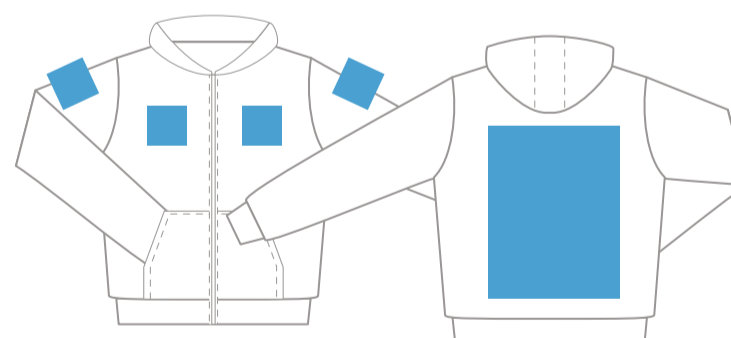

спина

Размеры нанесения

Шелкотранфер, цифровой трансфер

Грудь слева/справа

Спина

Рукав плечо

	Грудь слева/справа	Спина	Рукав плечо
S	100*110 мм	220*390 мм	120*100 мм
M	110*110 мм	280*420 мм	120*110 мм
L	120*120 мм	300*420 мм	120*120 мм
XL	130*130 мм	340*420 мм	130*130 мм

Рукав длинное нанесение (шелкотранфер, флекс)

Карман слева/справа (шелкотранфер, флекс, цифровой)

Спина верх

	Рукав длинное нанесение (шелкотранфер, флекс)	Карман слева/справа (шелкотранфер, флекс, цифровой)	Спина верх
S	400*70 мм	80*120 мм	280*70 мм
M	400*80 мм	90*120 мм	310*110 мм
L	400*80 мм	100*120 мм	330*120 мм
XL	400*90 мм	120*120 мм	360*120 мм

Цифровой трансфер

MAX 280*400 мм

Вышивка

Грудь (слева/справа)

Спина

Рукав

	Грудь (слева/справа)	Спина	Рукав
S	120*120 мм	250*250 мм	80*80 мм
M	130*130 мм	250*250 мм	100*100 мм
L	140*140 мм	380*150 мм	100*100 мм
XL	150*150 мм	380*150 мм	100*100 мм