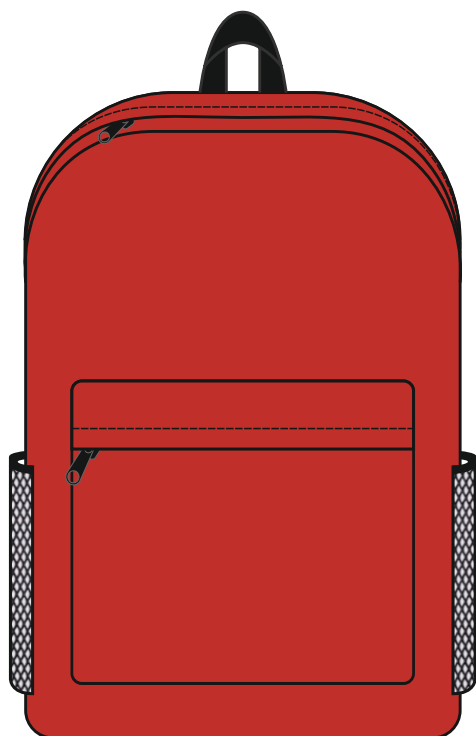

20

14

114

16

116

146

50

72

136

Рюкзак
арт. 141
StanColor
one size

M 1:5

Размеры нанесения

Шелкотрансфер, цифровой трансфер, флекс

Над карманом

180*100 мм

Карман

150*80 мм

Вышивка, сублимационные шевроны

Над карманом

80*80 мм

Карман

60*60 мм