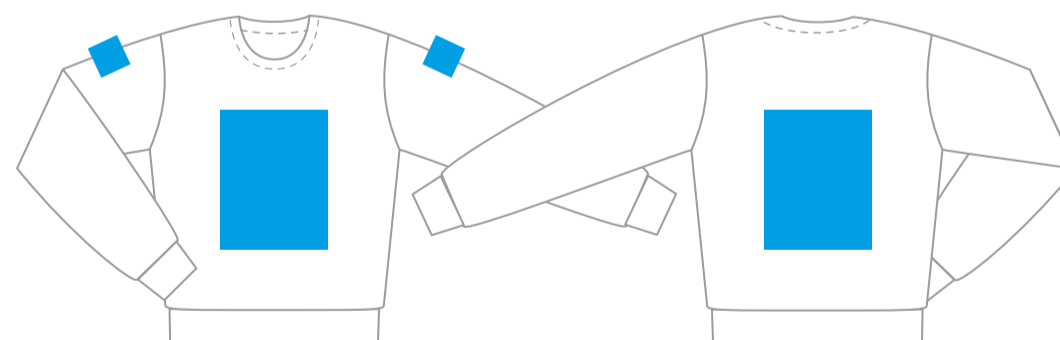

Вышивка и сублимационные шевроны

Грудь

XS	250*250 мм
S	250*250 мм
M	250*250 мм
L	250*250 мм
XL	250*250 мм

Спина

250*250 мм
250*250 мм
250*250 мм
250*250 мм
250*250 мм
380*150 мм
380*150 мм

Рукав

60*60 мм
80*80 мм
80*80 мм
80*80 мм
100*100 мм