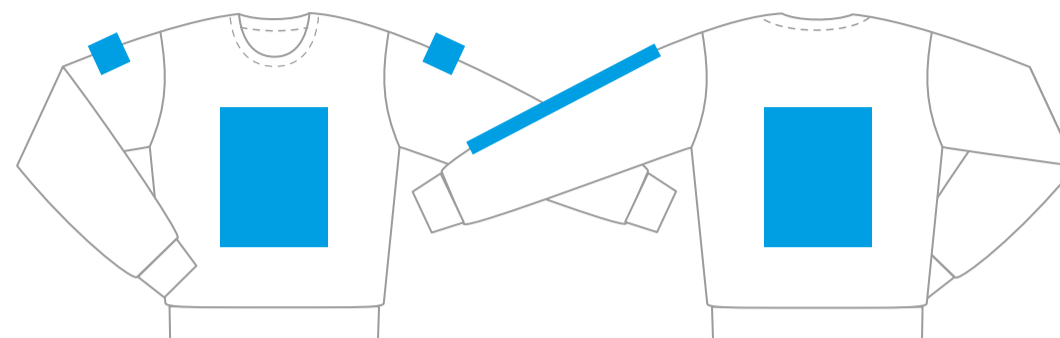

## Свитшот унисекс STAN

интерсофт 320, 68

Артикул: 13100068

р-р М/48

грудь

спина

М 1:10

## Размеры нанесения

Шелкотрансфер,  
цифровой трансфер, флекс

### Грудь

<b>XS</b>	320*360 мм
<b>S</b>	330*380 мм
<b>M</b>	340*380 мм
<b>L</b>	350*400 мм
<b>XL</b>	360*420 мм

### Спина

250*250 мм
250*250 мм
250*250 мм
250*250 мм
250*250 мм
380*150 мм
380*150 мм