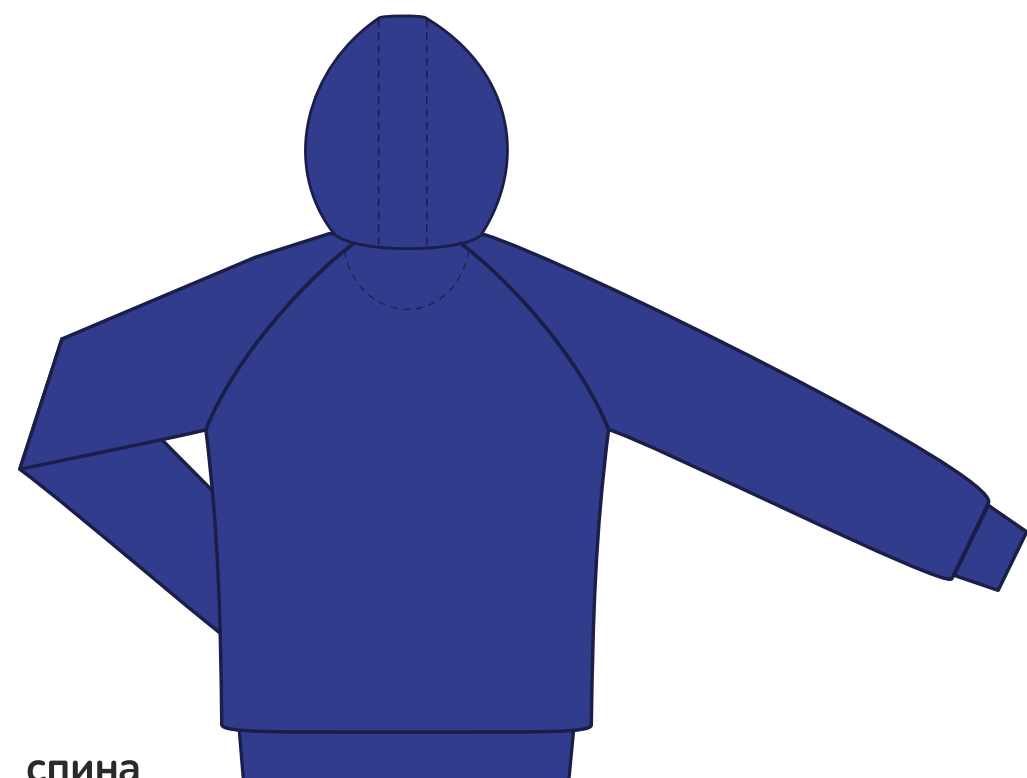

50

Толстовка

20

Толстовка женская STAN

с капюшоном на молнии футер без начёса, 260, 61W

46

Артикул: 1320061W

16

р-р М/46

14

грудь

спина

спина

Размеры нанесения

Шелкография, шелкотрансфер
цифровой трансфер, флексГрудь слева
справа

Спина

Плечо (шелкотрансфер/
флекс/цифровой трансфер)

XS	70*200 мм	170*340 мм	100*90 мм
S	70*210 мм	190*350 мм	100*90 мм
M	80*220 мм	200*360 мм	100*90 мм
L	80*220 мм	210*380 мм	110*90 мм
XL	90*220 мм	210*400 мм	110*90 мм

+ Рукав длинное нанесение
только для печати
(шелкотрансфер/флекс)Карман слева/справа
(шелкотрансфер, флекс)ширина высота

XS	60*370 мм	40*80 мм
S	60*380 мм	40*80 мм
M	60*400 мм	50*90 мм
L	70*400 мм	60*100 мм
XL	80*400 мм	60*100 мм