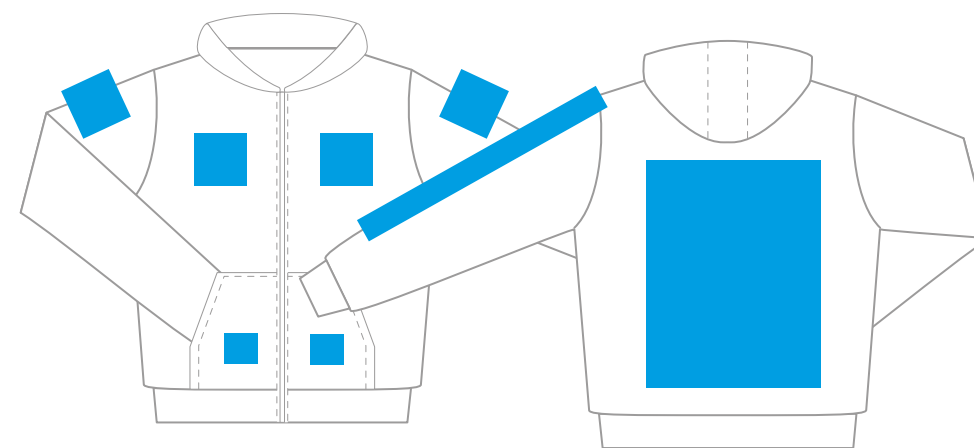

р-р М/46

14

грудь

спина

спина

Размеры нанесения

Шелкография, шелкотрансфер
цифровой трансфер, флексГрудь слева
справа

Спина

Плечо (шелкотрансфер/
флекс/цифровой трансфер)

XS	70*200 мм	170*340 мм	100*90 мм
S	70*210 мм	190*350 мм	100*90 мм
M	80*220 мм	200*360 мм	100*90 мм
L	80*220 мм	210*380 мм	110*90 мм
XL	90*220 мм	210*400 мм	110*90 мм

+ Рукав длинное нанесение
только для печати
(шелкотрансфер/флекс)Карман слева/справа
(шелкотрансфер, флекс)ширина высота

XS	60*370 мм	40*80 мм
S	60*380 мм	40*80 мм
M	60*400 мм	50*90 мм
L	70*400 мм	60*100 мм
XL	80*400 мм	60*100 мм