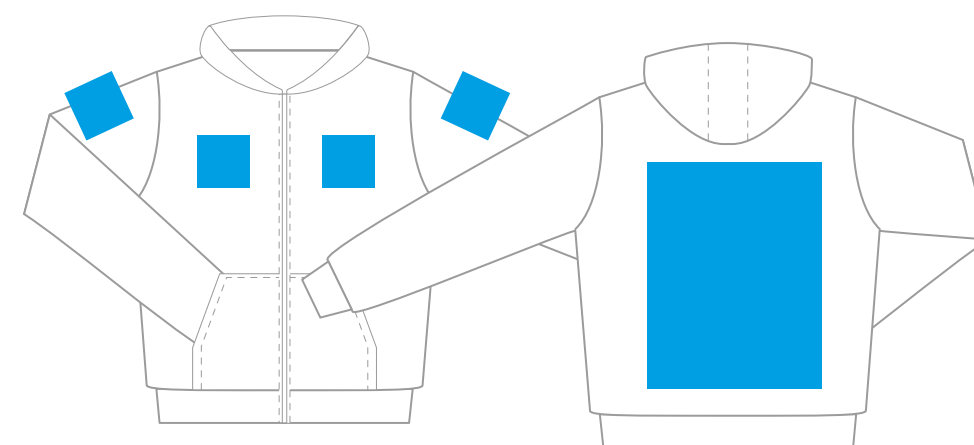

Вышивка и сублимационные шевроны

Грудь (слева/справа)

Спина

Рукав

XS	80*80 мм		
S	90*90 мм		
M	100*100 мм	250*250 мм	80*80 мм
L	110*110 мм		
XL	120*120 мм	250*250 мм 320*150 мм	100*100 мм

М 1:10