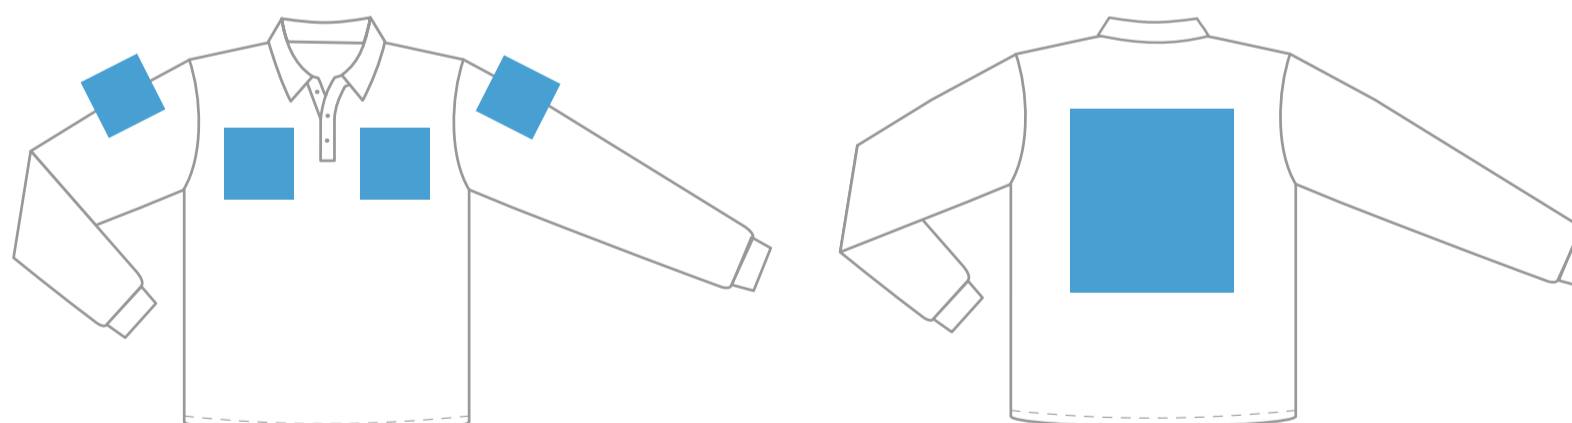

- 10
- 20
- 107
- 66
- 14
- 28
- 12
- 30
- 16

Рубашка поло

Артикул:
104LS StanPromo

р-р М/48

грудь

спина

Размеры нанесения

Шелкография, шелкотрансфер, цифровой трансфер, флекс

	Грудь слева/справа	Спина	Рукав (плечо)	Рукав (длин.нанесение)
XS	100 *450 мм	290 *450 мм	100 *100 мм	50 *400 мм
S	100*450 мм	300*450 мм	100*100 мм	55*400 мм
M	110*450 мм	310*450 мм	110*100 мм	60*400 мм
L	120*450 мм	330*450 мм	120*110 мм	65*400 мм
XL	130*450 мм	360*450 мм	130*120 мм	70*400 мм

Цифровой трансфер

MAX 280 *400 мм

Вышивка, сублимационные шевроны

	Грудь слева/справа	Спина	Рукав
XS	60*60 мм		60*60 мм
S	60*60 мм (80*80 с натяжкой)	250 *250 мм	60*60 мм
M	80*80 мм		80*80 мм
L	80*80 мм		80*80 мм
XL	100*100 мм		80*80 мм