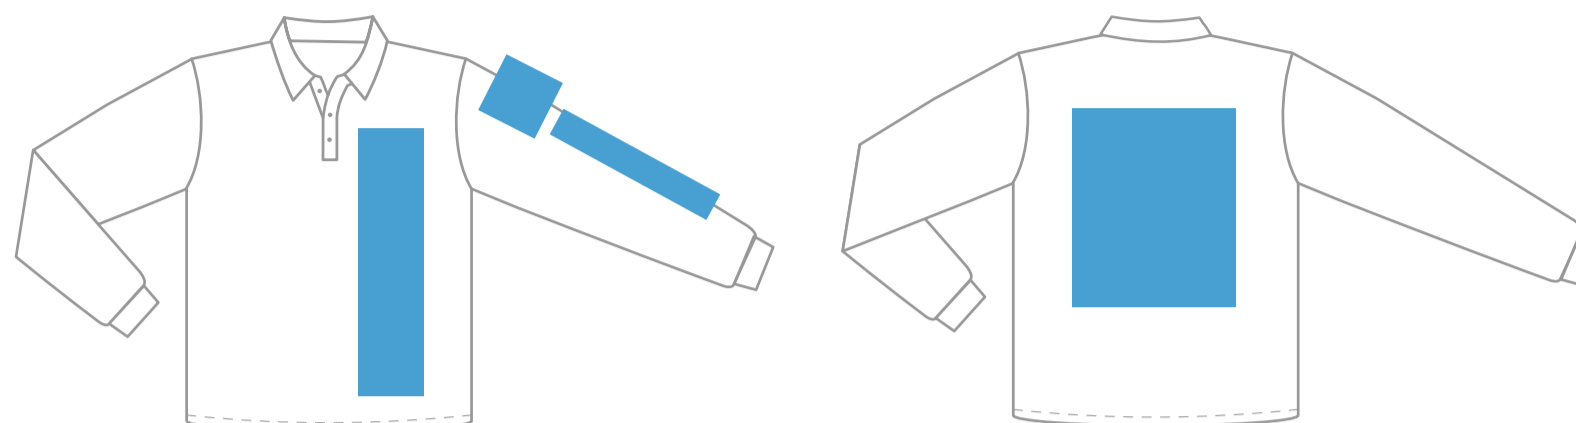

- 10
- 20
- 107
- 66
- 14
- 28
- 12
- 30
- 16

Рубашка поло

Артикул:
104LS StanPromo

р-р М/48

грудь

спина

Размеры нанесения

Шелкография, шелкотрансфер, цифровой трансфер, флекс

	Грудь слева/справа	Спина	Рукав (плечо)	Рукав (длин.нанесение)
XS	100 *450 мм	290 *450 мм	100 *100 мм	50 *400 мм
S	100*450 мм	300*450 мм	100*100 мм	55*400 мм
M	110*450 мм	310*450 мм	110*100 мм	60*400 мм
L	120*450 мм	330*450 мм	120*110 мм	65*400 мм
XL	130*450 мм	360*450 мм	130*120 мм	70*400 мм

Цифровой трансфер

MAX 280 *400 мм

Вышивка, сублимационные шевроны

	Грудь слева/справа	Спина	Рукав
XS	60*60 мм		60*60 мм
S	60*60 мм (80*80 с натяжкой)	250 *250 мм	60*60 мм
M	80*80 мм		80*80 мм
L	80*80 мм		80*80 мм
XL	100*100 мм		80*80 мм